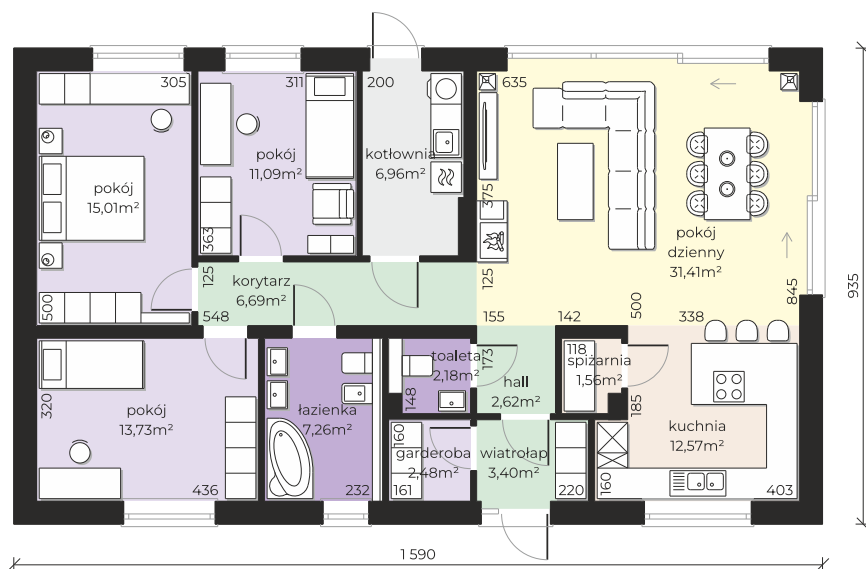

Dom przy Bukowej 64

POW. UŻYTKOWA 110.00 m²

użytkowa: **110,00 m²**
pomocnicza: **6,96 m²**
dachu: **227,89 m²**
kąt dachu: **30°**
kubatura: **810,20 m³**
wysokość budynku: **6,89 m**
min. działka: **17,35 x 22,90 m**
poziom okapu: **3,38 m**
ścianka kolankowa: **0,50 m**