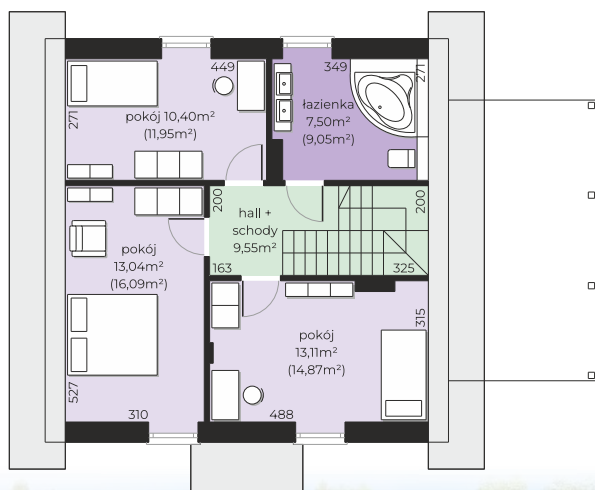

# Dom przy Cyprysowej 83

POW. UŻYTKOWA **105.25 m<sup>2</sup>**

użytkowa: **105,25 m<sup>2</sup>**

pomocnicza: **6,10 m<sup>2</sup>**

dachu: **141,14 m<sup>2</sup>**

kąt dachu: **40°**

kubatura: **546,41 m<sup>3</sup>**

wysokość budynku: **8,73 m**

min. działka: **16,00 x 17,00 m**

poziom okapu: **3,88 m**

ścianka kolankowa: **1,30 m**

Zatrzymaj się na moment, odpocznij, rokoszuj się spokojem i bezpieczeństwem własnego domu. Prywatna wyspa szczęścia przy Cyprysowej.