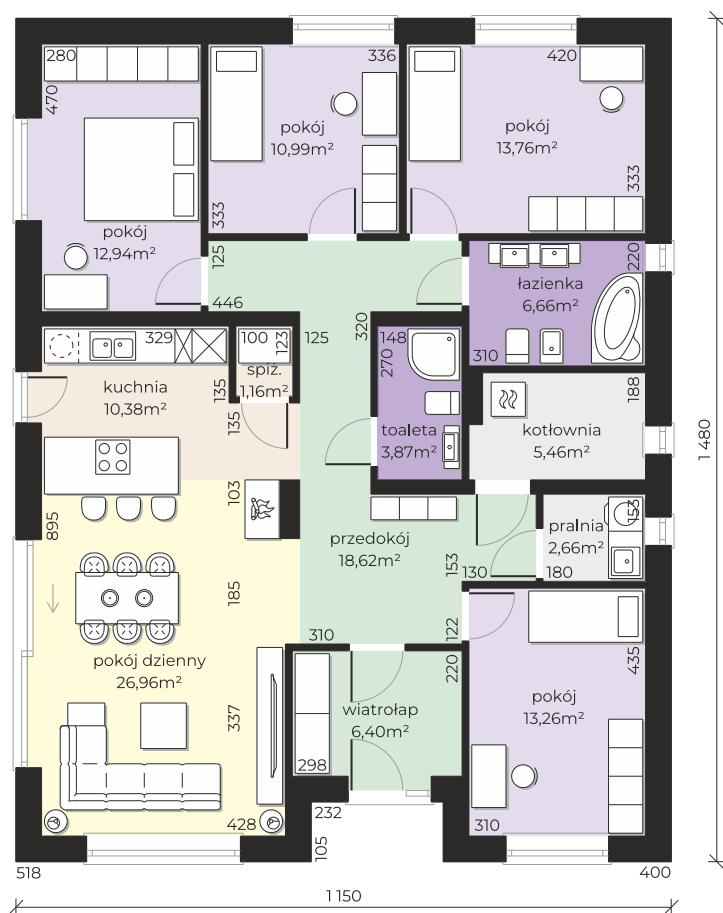

# Dom przy Słonecznej 18

POW. UŻYTKOWA **125.00 m<sup>2</sup>**

użytkowa: **125,00 m<sup>2</sup>**

pomocnicza: **8,12 m<sup>2</sup>**

dachu: **243,61 m<sup>2</sup>**

kąt dachu: **25°**

kubatura: **630,95 m<sup>3</sup>**

wysokość budynku: **6,75 m**

min. działka: **19,50 x 22,80 m**

poziom okapu: **3,34 m**

ścianka kolankowa: **0,40 m**

Jeszcze więcej miejsca w nowoczesnym domu. Słoneczny, komfortowy, oszczędny i cały dla Ciebie.