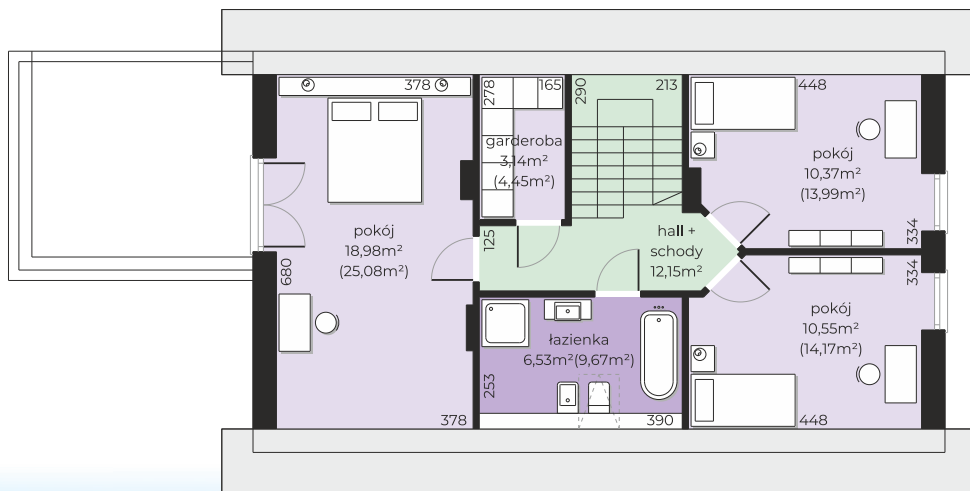

Dom przy Kolorowej 3

POW. UŻYTKOWA 120.00 m²

- użytkowa: **120,00 m²**
- pomocnicza: **31,67 m²**
- dachu: **176,03 m²**
- kąt dachu: **40°**
- kubatura: **725,03 m³**
- wysokość budynku: **7,99 m**
- min. działka: **14,70 x 26,00 m**
- poziom okapu: **3,75 m**
- ścianka kolankowa: **1,10 m**

Nie czuj ograniczeń wybierając działkę. Oto projekt domu, który pozwoli cieszyć się każdym skrawkiem przestrzeni. Zaprojektowany z myślą o realizacji na wąskich działkach, by wydobyć z nich potencjał niedostępny dla innych. Cztery pokoje, kuchnia z wyspą, dwie łazienki, garaż i przestronny taras. Buduj bez barier i ciesz się doskonałym wyborem.