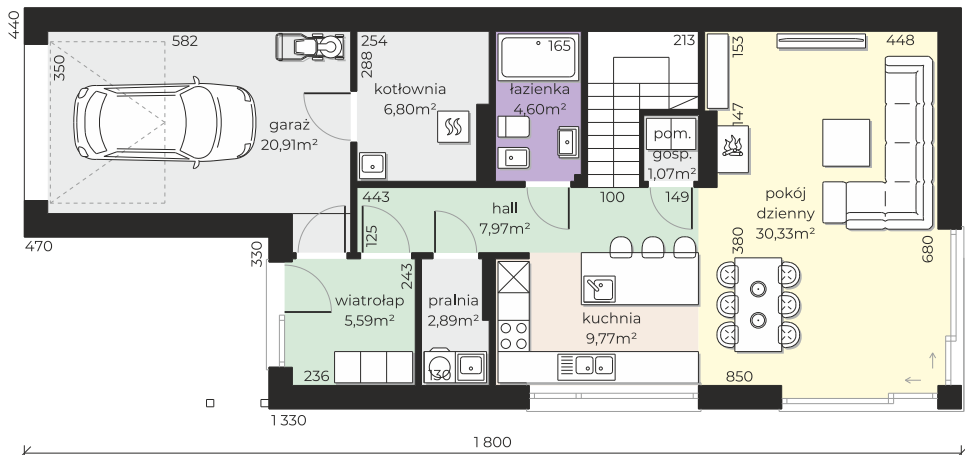

Dom przy Kolorowej 3

POW. UŻYTKOWA 120.00 m²

- użytkowa: **120,00 m²**
- pomocnicza: **31,67 m²**
- dachu: **176,03 m²**
- kąt dachu: **40°**
- kubatura: **725,03 m³**
- wysokość budynku: **7,99 m**
- min. działka: **14,70 x 26,00 m**
- poziom okapu: **3,75 m**
- ścianka kolankowa: **1,10 m**

Nie czuj ograniczeń wybierając działkę. Oto projekt domu, który pozwoli cieszyć się każdym skrawkiem przestrzeni. Zaprojektowany z myślą o realizacji na wąskich działkach, by wydobyć z nich potencjał niedostępny dla innych. Cztery pokoje, kuchnia z wyspą, dwie łazienki, garaż i przestronny taras. Buduj bez barier i ciesz się doskonałym wyborem.