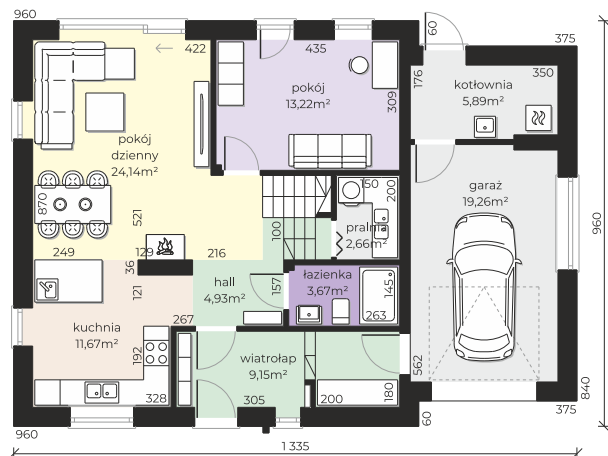

Dom przy Cyprysowej 74

POW. UŻYTKOWA 149.20 m²

użytkowa: **149,20 m²**

pomocnicza: **27,81 m²**

dachu: **206,92 m²**

kąt dachu: **40°**

kubatura: **832,74 m³**

wysokość budynku: **8,88 m**

min. działka: **17,60 x 21,35 m**

poziom okapu: **3,78 m**

ścianka kolankowa: **1,20 m**

Precyzyjnie zaprojektowany, nowoczesny i pełen możliwości. 150 metrów, które pozwala poczuć komfort, wygodę i bezpieczeństwo. Nowoczesna wyspa w kuchni, klimatyczny kominek w salonie, 4 duże sypialnie i apartament rodziców z prywatną łazienką. Do tego 2 kompletne łazienki, funkcjonalna pralnia i garaż, by żyło się nie tylko pięknie, ale i wygodnie. Odkryj wszystkie zalety swojego nowego domu.