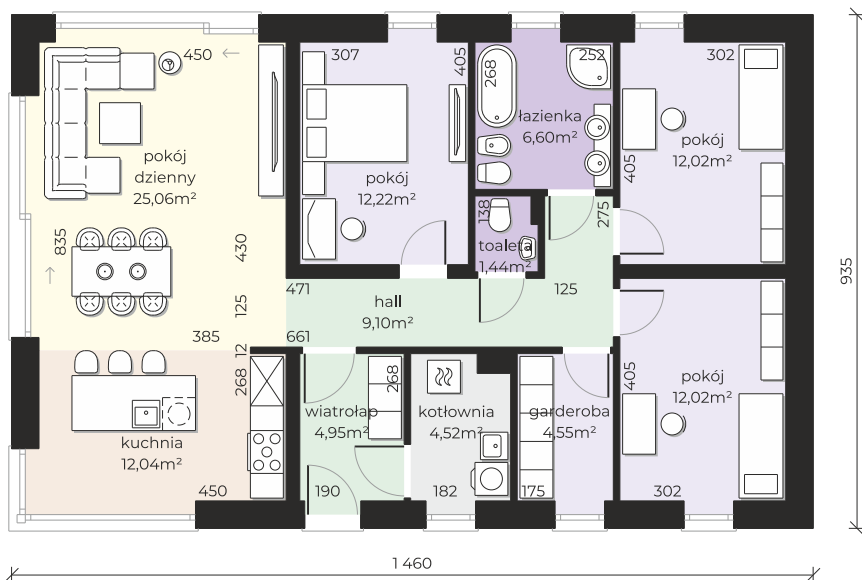

Dom przy Czekoladowej

POW. UŻYTKOWA 100.00 m²

użytkowa: **100,00 m²**

pomocnicza: **4,52 m²**

dachu: **140,99 m²**

kąt dachu: **0°**

kubatura: **614,75 m³**

wysokość budynku: **4,58 m**

min. działka: **19,35 x 22,10 m**

poziom okapu: **4,58 m**

ścianka kolankowa: **0,85 m**

Zadbaj o siebie. Wybierz projekt nowoczesnego domu parterowego. Postaw na niebanalny dom, który pomieści cały Twój świat, to co najważniejsze. Dwa pokoje dla dzieci, wygodna sypialnia rodziców + poręczna garderoba. Słoneczny, otwarty na świat, salon i kuchnia, w której spełnisz kulinarne fantazje. Komfortowa łazienka – miejsce pełnego relaksu i dodatkowa toaleta, by rano spokojnie zdążyć do pracy i szkoły. Przyszłość zaczyna się dzisiaj – wybierz najlepiej.