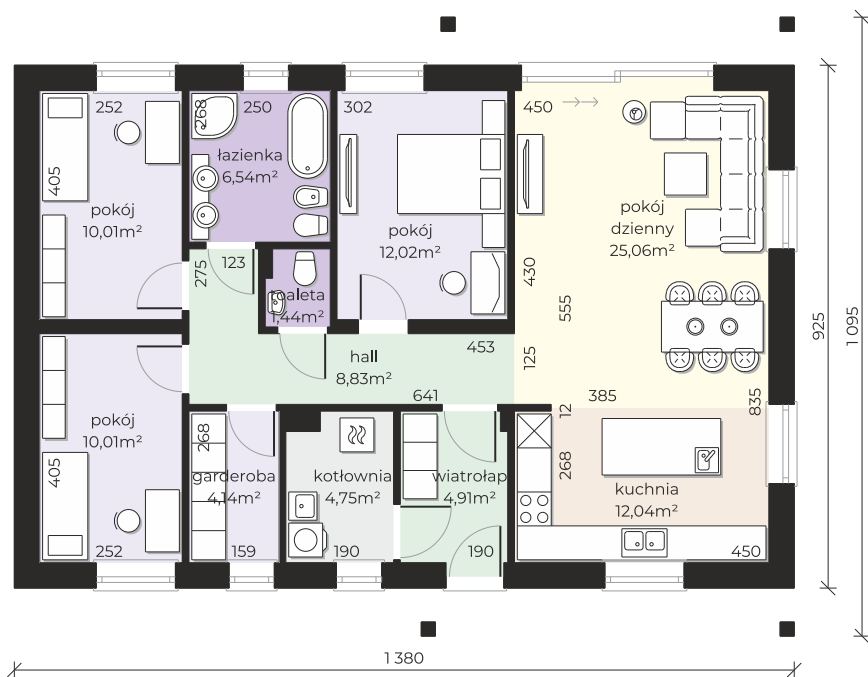

## Dom przy Bukowej 55

POW. UŻYTKOWA **95.00 m<sup>2</sup>**

użytkowa: **95,00 m<sup>2</sup>**

pomocnicza: **4,75 m<sup>2</sup>**

dachu: **189,52 m<sup>2</sup>**

kąt dachu: **30°**

kubatura: **467,15 m<sup>3</sup>**

wysokość budynku: **6,89 m**

min. działka: **17,25 x 20,80 m**

poziom okapu: **3,58 m**

ścianka kolankowa: **0,40 m**

Dom, który nie stawia dodatkowych pytań. Wszystko jest tu proste, tak jak prosta jest jego budowa, a tym samym droga do zamieszkania na swoim. Cztery pokoje, kuchnia, łazienka i toaleta, a do tego kotłownia z funkcją pralni – to wszystko na 95 m<sup>2</sup>. Prosta bryła, dwuspadowy dach – oszczędny i szybki w realizacji. Jeśli pytacie, czy warto? Odpowiadamy – zdecydowanie TAK!