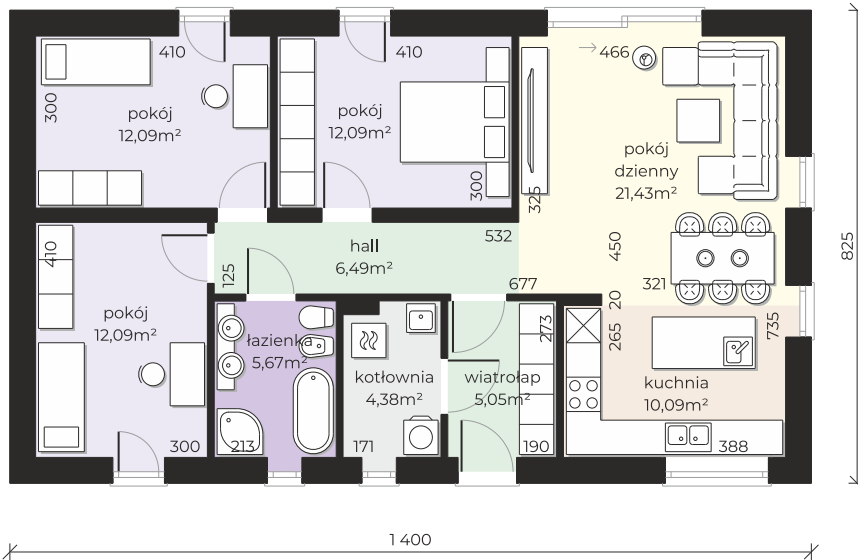

## Dom przy Olchowej 9

**POW. UŻYTKOWA 85.00 m<sup>2</sup>**

użytkowa: **85,00 m<sup>2</sup>**

pomocnicza: **4,38 m<sup>2</sup>**

dachu: **116,17 m<sup>2</sup>**

kąt dachu: **35°**

kubatura: **422,86 m<sup>3</sup>**

wysokość budynku: **6,55 m**

min. działka: **16,25 x 21,00 m**

poziom okapu: **3,50 m**

Mniejsza Olchowa, ten sam, wysoki poziom zadowolenia i komfort użytkowania. 85 m<sup>2</sup>, trzy sypialnie, łazienka i tętniące życiem serce domu – otwarty na kuchnię pokój dzienny. Prosta i szybka budowa, niskie koszty utrzymania, nowoczesne rozwiązania energooszczędne (do wyboru solary, rekuperacja, fotowoltaika i pompa ciepła). Nowocześnie, stylowo i bezpiecznie dla portfela. Odbierz zaproszenie do lepszego życia.