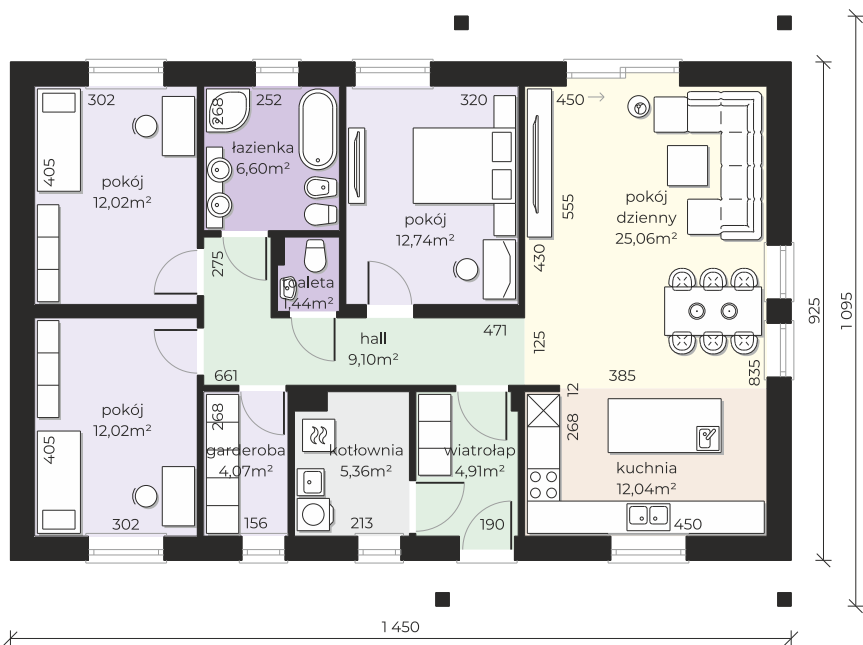

Dom przy Bukowej 56

POW. UŻYTKOWA **100.00 m²**

użytkowa: **100,00 m²**

pomocnicza: **5,36 m²**

dachu: **197,86 m²**

kąt dachu: **30°**

kubatura: **490,82 m³**

wysokość budynku: **6,89 m**

min. działka: **17,25 x 21,50 m**

poziom okapu: **3,58 m**

ścianka kolankowa: **0,63 m**

Nie komplikuj życia dodatkowo – prosty dom, prosta droga do realizacji marzeń. Styl, jakość, wygoda i bezpieczeństwo, wszystko to spotkasz pod dachem Bukowej 56. Ciesz się słoneczną strefą dzienną, odpoczywaj w przytulnych sypialniach, zrelaksuj się w dużej łazience z wanną i prysznicem. Postaw na szybką i oszczędną budowę i odrzuć obawy, czy się uda.