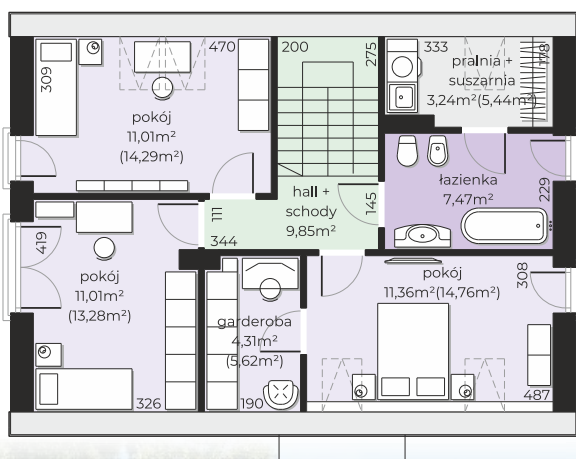

# Dom przy Alabastrowej 62

**POW. UŻYTKOWA 98.35 m<sup>2</sup>**

użytkowa: **98,35 m<sup>2</sup>**

pomocnicza: **25,92 m<sup>2</sup>**

dachu: **117,42 m<sup>2</sup>**

kąt dachu: **40°**

kubatura: **618,02 m<sup>3</sup>**

wysokość budynku: **8,37 m**

min. działka: **16,30 x 19,20 m**

poziom okapu: **4,70 m**

ścianka kolankowa: **1,20 m**

Szukasz prostych rozwiązań, które szybko zaprowadzą Cię do upragnionego celu? Alabastrowa 62 to wybór idealny. Stylowy wygląd, prosta forma, maksymalne wykorzystanie dostępnej przestrzeni. 4 pokoje, kuchnia, 2 łazienki, pralnia, garderoba i garaż. Wszystko pod ręką, wszystko w zasięgu Twoich możliwości. Tani w budowie dom do 100 m<sup>2</sup> - nowoczesnie, komfortowo i bez nadmiernego ryzyka.