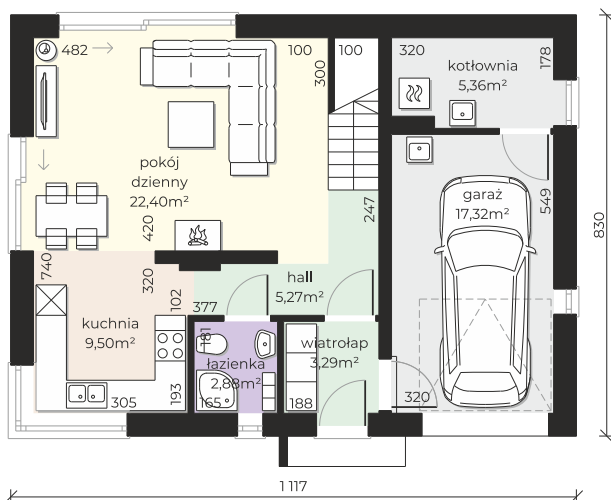

# Dom przy Alabastrowej 62

**POW. UŻYTKOWA 98.35 m<sup>2</sup>**

użytkowa: **98,35 m<sup>2</sup>**

pomocnicza: **25,92 m<sup>2</sup>**

dachu: **117,42 m<sup>2</sup>**

kąt dachu: **40°**

kubatura: **618,02 m<sup>3</sup>**

wysokość budynku: **8,37 m**

min. działka: **16,30 x 19,20 m**

poziom okapu: **4,70 m**

ścianka kolankowa: **1,20 m**

Szukasz prostych rozwiązań, które szybko zaprowadzą Cię do upragnionego celu? Alabastrowa 62 to wybór idealny. Stylowy wygląd, prosta forma, maksymalne wykorzystanie dostępnej przestrzeni. 4 pokoje, kuchnia, 2 łazienki, pralnia, garderoba i garaż. Wszystko pod ręką, wszystko w zasięgu Twoich możliwości. Tani w budowie dom do 100 m<sup>2</sup> - nowoczesnie, komfortowo i bez nadmiernego ryzyka.