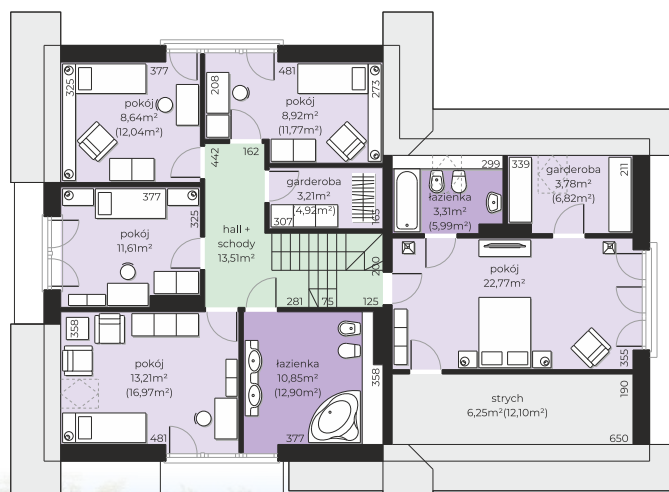

Dom przy Cyprysowej 67

POW. UŻYTKOWA **181.61 m²**

użytkowa: **181,61 m²**

pomocnicza: **57,58 m²**

dachu: **288,11 m²**

kąt dachu: **40°**

kubatura: **919,07 m³**

wysokość budynku: **8,42 m**

min. działka: **19,25 x 25,15 m**

poziom okapu: **3,31 m**

ścianka kolankowa: **0,90 m**

Jeszcze więcej miejsca w komfortowym domu. Największa Cyprysowa otwiera przed Tobą swoje drzwi. A w środku? Prawdziwe bogactwo urodzaju. 80-cio metrowy parter z pokojem dziennym, kuchnią, spizarnią ogromnym gabinetem, łazienką i pralnią. Przerostne poddasza, a na nim 4 pokoje, łazienka, garderoba i osobny apartament z prywatną łazienką i garderobą. Odbierz nagrodę za dobre decyzje i doskonały wybór.