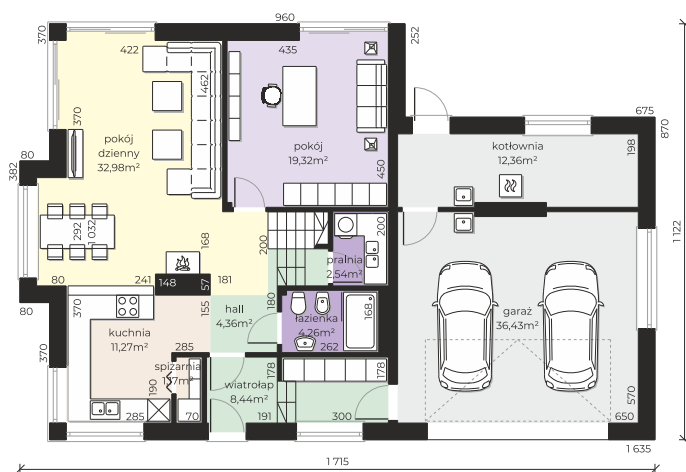

Dom przy Cyprysowej 67

POW. UŻYTKOWA **181.61 m²**

użytkowa: **181,61 m²**

pomocnicza: **57,58 m²**

dachu: **288,11 m²**

kąt dachu: **40°**

kubatura: **919,07 m³**

wysokość budynku: **8,42 m**

min. działka: **19,25 x 25,15 m**

poziom okapu: **3,31 m**

ścianka kolankowa: **0,90 m**

Jeszcze więcej miejsca w komfortowym domu. Największa Cyprysowa otwiera przed Tobą swoje drzwi. A w środku? Prawdziwe bogactwo urodzaju. 80-cio metrowy parter z pokojem dziennym, kuchnią, spizarnią ogromnym gabinetem, łazienką i pralnią. Przerostne poddasza, a na nim 4 pokoje, łazienka, garderoba i osobny apartament z prywatną łazienką i garderobą. Odbierz nagrodę za dobre decyzje i doskonały wybór.