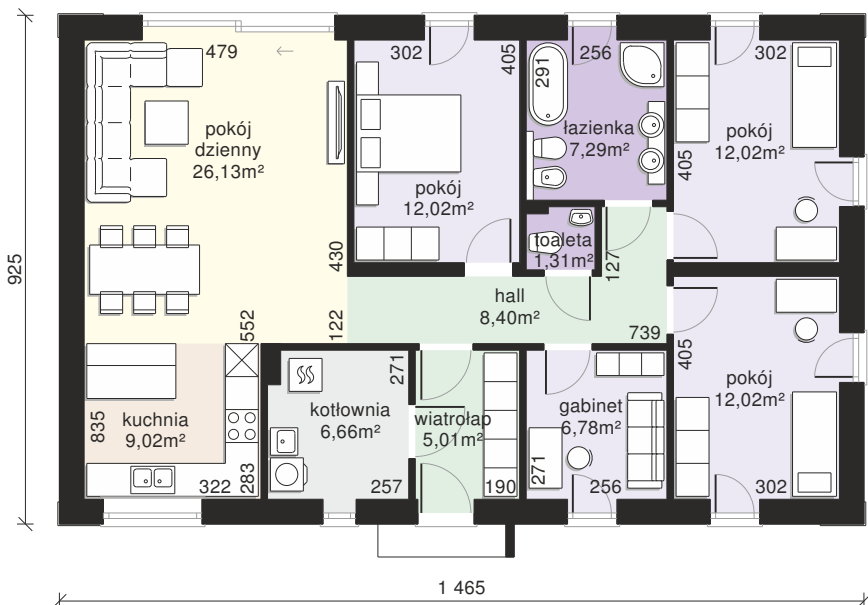

## Dom przy Olchowej 4

**POW. UŻYTKOWA 100,00 m<sup>2</sup>**

użytkowa: **100,00 m<sup>2</sup>**

pomocnicza: **6,66 m<sup>2</sup>**

dachu: **160,90 m<sup>2</sup>**

kąt dachu: **35°**

kubatura: **701,26 m<sup>3</sup>**

wysokość budynku: **6,89 m**

min. działka: **17,25 x 21,65 m**

poziom okapu: **3,50 m**

Lubisz nowoczesne rozwiązania architektoniczne? Urzeka Cię minimalizm połączony z funkcjonalnością i wygodą? Olchowa 4 może być tym, czego szukasz. Dom w stylu nowoczesnej stodoły o niskich kosztach budowy i utrzymania. Wygodne wnętrza, a w nim 5 pokoi, kuchnia, łazienka, toaleta i kotłownia z funkcją pralni. Prosta bryła, dwuspadowy dach, lekki strop drewniany. Wybuduj tanio, mieszkać pięknie. Stylowy projekt domu idącego z duchem czasu.