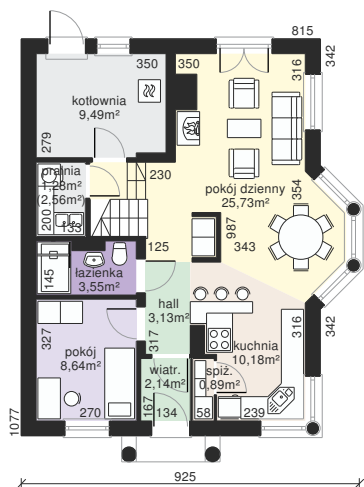

Dom przy Sielskiej 10

POW. UŻYTKOWA 105.29 m²

użytkowa: **105,29 m²**

pomocnicza: **10,77 m²**

dachu: **181,23 m²**

kąt dachu: **45°**

kubatura: **536,92 m³**

wysokość budynku: **8,80 m**

min. działka: **16,25 x 18,77 m**

poziom okapu: **3,42 m**

ścianka kolankowa: **1,18 m**

Prawdziwy dom z nieśmiertelną duszą. Doskonała propozycja dla miłośników tradycyjnej architektury, którzy chcą przenieść magiczny klimat przeszłości w czasy współczesne. Klasyczna bryła, nowoczesna kolorystyka, energooszczędne systemy podnoszące komfort użytkowania. Odpoczywaj, baw się z dziećmi, ciesz się wolnością. Upewnij się codziennie, że to był doskonały wybór.