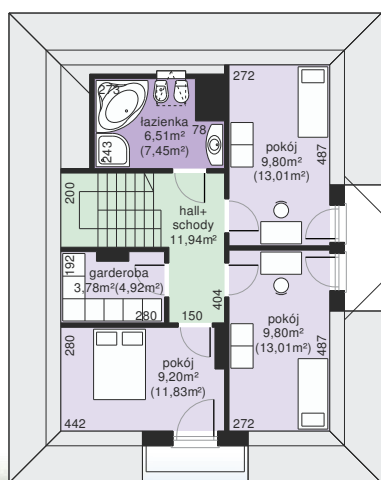

Dom przy Sielskiej 10

POW. UŻYTKOWA 105.29 m²

użytkowa: **105,29 m²**

pomocnicza: **10,77 m²**

dachu: **181,23 m²**

kąt dachu: **45°**

kubatura: **536,92 m³**

wysokość budynku: **8,80 m**

min. działka: **16,25 x 18,77 m**

poziom okapu: **3,42 m**

ścianka kolankowa: **1,18 m**

Prawdziwy dom z nieśmiertelną duszą. Doskonała propozycja dla miłośników tradycyjnej architektury, którzy chcą przenieść magiczny klimat przeszłości w czasy współczesne. Klasyczna bryła, nowoczesna kolorystyka, energooszczędne systemy podnoszące komfort użytkowania. Odpoczywaj, baw się z dziećmi, ciesz się wolnością. Upewnij się codziennie, że to był doskonały wybór.