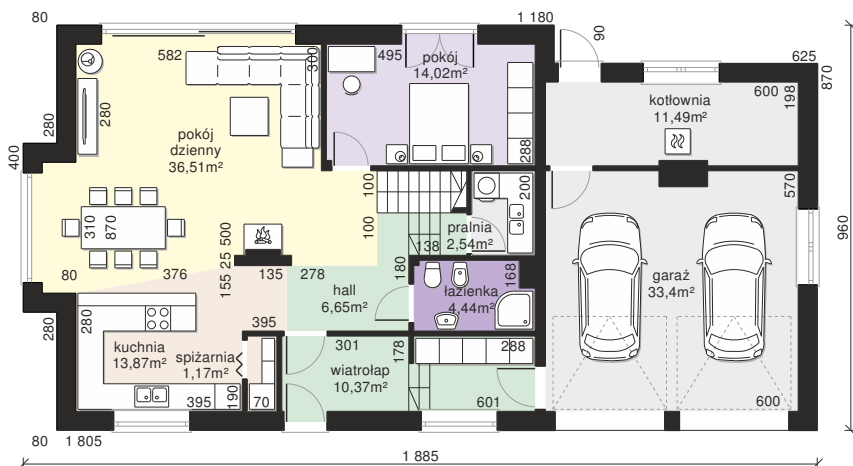

# Dom przy Wiosennej 22

**POW. UŻYTKOWA 187.43 m<sup>2</sup>**

użytkowa: **187,43 m<sup>2</sup>**

pomocnicza: **50,19 m<sup>2</sup>**

dachu: **299,86 m<sup>2</sup>**

kąt dachu: **40°**

kubatura: **973,27 m<sup>3</sup>**

wysokość budynku: **8,40 m**

min. działka: **17,60 x 26,85 m**

poziom okapu: **3,31 m**

ścianka kolankowa: **0,90 m**

Dom na miarę marzeń! Na 190 m<sup>2</sup> na prawdę nie ma nudów. Ponad 50-cio metrowy salon z kuchnią, w którym urządzisz nie jedno fantastyczne spotkanie z przyjaciółmi. 5 sypialni w tym jeden apartament VIP z prywatną łazienką i garderobą. Dwie kompletnie wyposażone łazienki, funkcjonalna pralnia i kotłownia, w której zmieści się warsztat majsterkowicza. A na finał podwójny garaż, by auta zawsze były bezpieczne. Pełnia możliwości i ogromny potencjał. Wszystko, czego potrzebujesz, by zacząć pięknie żyć.