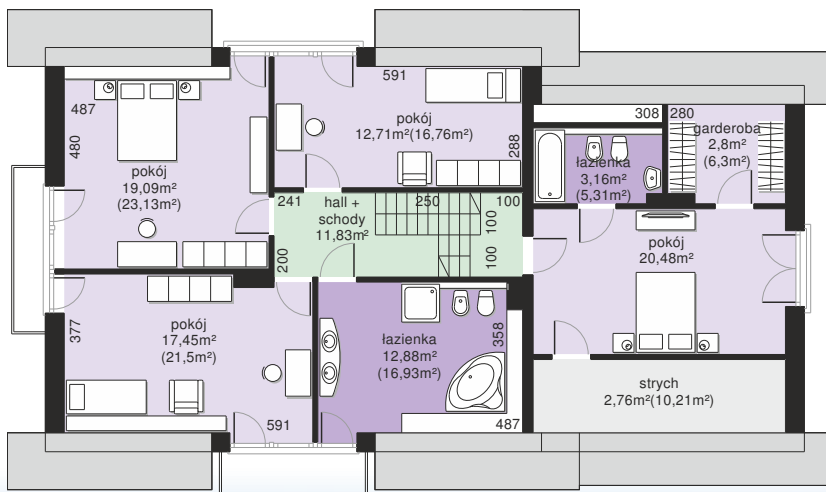

# Dom przy Wiosennej 22

**POW. UŻYTKOWA 187.43 m<sup>2</sup>**

użytkowa: **187,43 m<sup>2</sup>**

pomocnicza: **50,19 m<sup>2</sup>**

dachu: **299,86 m<sup>2</sup>**

kąt dachu: **40°**

kubatura: **973,27 m<sup>3</sup>**

wysokość budynku: **8,40 m**

min. działka: **17,60 x 26,85 m**

poziom okapu: **3,31 m**

ścianka kolankowa: **0,90 m**

Dom na miarę marzeń! Na 190 m<sup>2</sup> na prawdę nie ma nudów. Ponad 50-cio metrowy salon z kuchnią, w którym urządzisz nie jedno fantastyczne spotkanie z przyjaciółmi. 5 sypialni w tym jeden apartament VIP z prywatną łazienką i garderobą. Dwie kompletnie wyposażone łazienki, funkcjonalna pralnia i kotłownia, w której zmieści się warsztat majsterkowicza. A na finał podwójny garaż, by auta zawsze były bezpieczne. Pełnia możliwości i ogromny potencjał. Wszystko, czego potrzebujesz, by zacząć pięknie żyć.