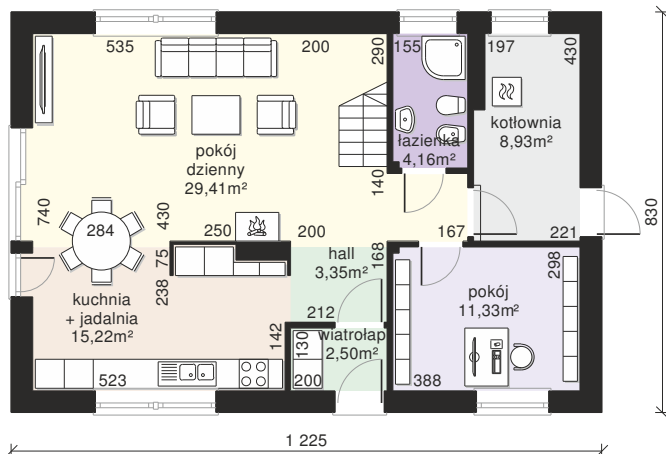

Dom przy Alabastrowej 61

POW. UŻYTKOWA 130.00 m²

użytkowa: **130,00 m²**

pomocnicza: **10,58 m²**

dachu: **175,07 m²**

kąt dachu: **40°**

kubatura: **611,29 m³**

wysokość budynku: **8,17 m**

min. działka: **16,30 x 20,25 m**

poziom okapu: **3,20 m**

ścianka kolankowa: **1,20 m**

Stylowy dom z poddaszem użytkowym. Ciekawe połączenie naturalnych materiałów z subtelnym pazurem nowoczesności. Przestronny salon, kuchnia, która Cię nie ogranicza, 2 łazienki i aż 5 dodatkowych pokoi. 130 m², które odmieni Twoje życie na lepsze. Zobacz siebie w nowym otoczeniu i zamieszkał pięknie.