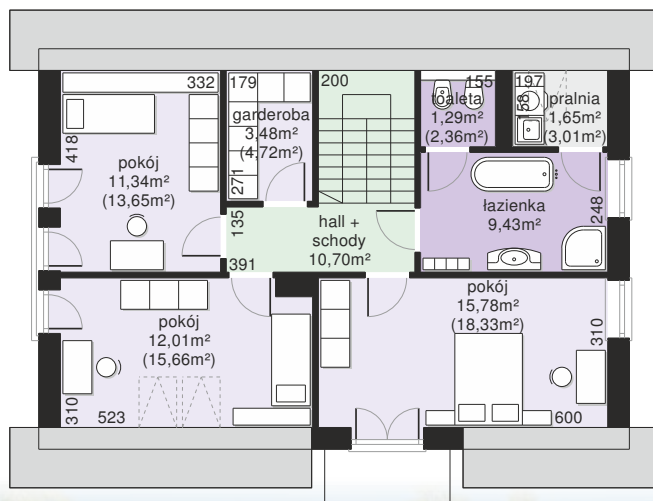

Dom przy Alabastrowej 61

POW. UŻYTKOWA 130.00 m²

użytkowa: **130,00 m²**

pomocnicza: **10,58 m²**

dachu: **175,07 m²**

kąt dachu: **40°**

kubatura: **611,29 m³**

wysokość budynku: **8,17 m**

min. działka: **16,30 x 20,25 m**

poziom okapu: **3,20 m**

ścianka kolankowa: **1,20 m**

Stylowy dom z poddaszem użytkowym. Ciekawe połączenie naturalnych materiałów z subtelnym pazurem nowoczesności. Przestronny salon, kuchnia, która Cię nie ogranicza, 2 łazienki i aż 5 dodatkowych pokoi. 130 m², które odmieni Twoje życie na lepsze. Zobacz siebie w nowym otoczeniu i zamieszkał pięknie.