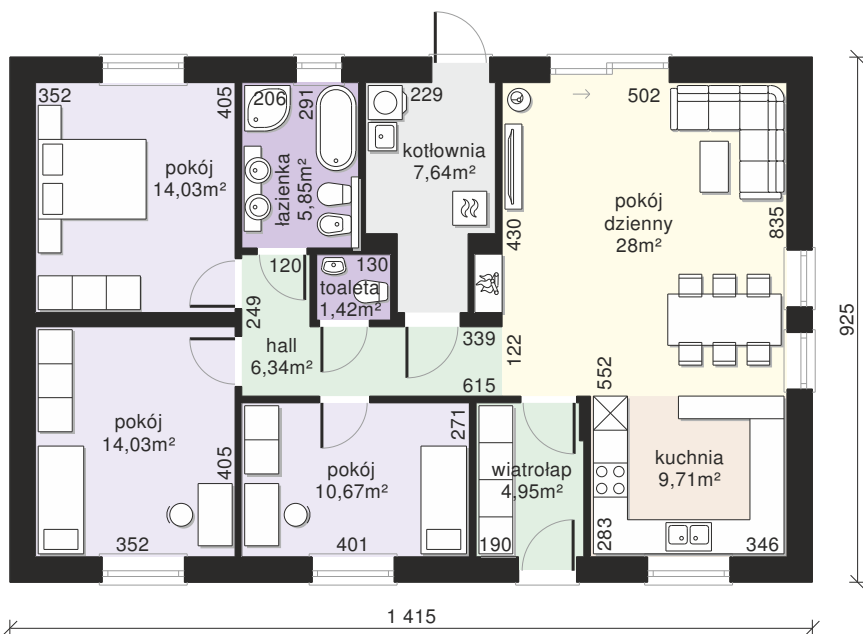

Dom przy Bukowej 45

POW. UŻYTKOWA **95.00 m²**

użytkowa: **95,00 m²**

pomocnicza: **7,64 m²**

dachu: **197,33 m²**

kąt dachu: **30°**

kubatura: **430,30 m³**

wysokość budynku: **6,66 m**

min. działka: **17,25 x 21,15 m**

poziom okapu: **3,19 m**

ścianka kolankowa: **0,51 m**

Parterowy dom cały dla Ciebie. Trzy wygodne sypialnie, słoneczny pokój dzienny i otwarta kuchnia. Nowoczesny charakter i przyjemne wnętrze. Przestrzeń, spokój i absolutna wolność. We własnym domu wszystko zaczyna się od nowa.