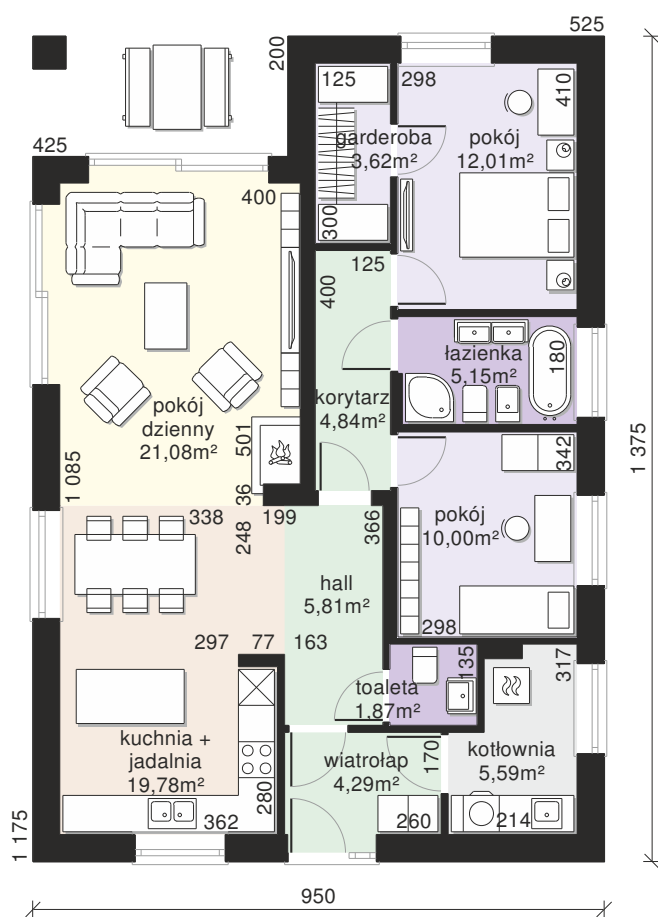

## Dom przy Pastelowej 28

POW. UŻYTKOWA **88,45 m<sup>2</sup>**

użytkowa: **88,45 m<sup>2</sup>**

pomocnicza: **5,59 m<sup>2</sup>**

dachu: **193,95 m<sup>2</sup>**

kąt dachu: **25°**

kubatura: **401,60 m<sup>3</sup>**

wysokość budynku: **6,11 m**

min. działka: **17,50 x 21,75 m**

poziom okapu: **3,22 m**

ścianka kolankowa: **0,40 m**

Dom, którego szukasz – prosty, elegancki, tani w budowie. Zobacz się na słonecznym salonie, wyobraź przed rozpalonym kominkiem. Odbierz zaproszenie do lepszego życia.