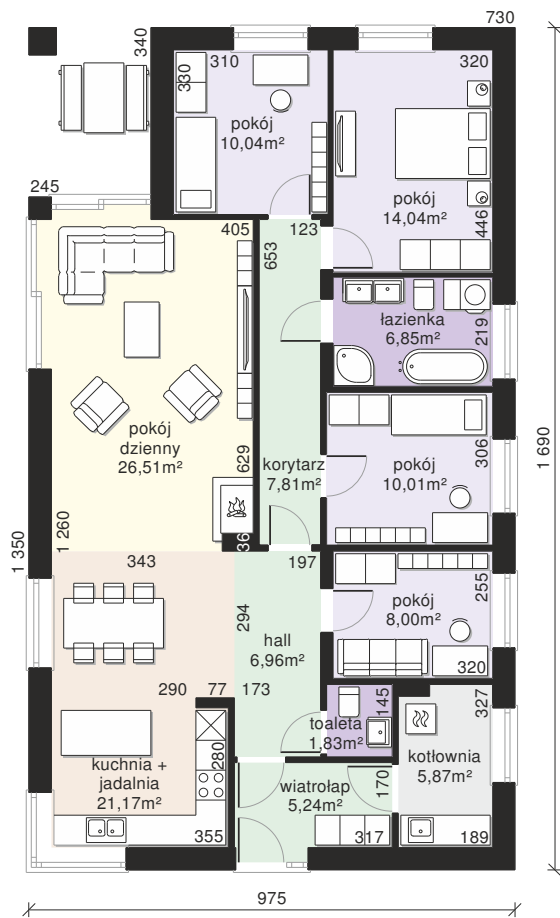

# Dom przy Pastelowej 23

**POW. UŻYTKOWA 118,46 m<sup>2</sup>**

użytkowa: **118,46 m<sup>2</sup>**

pomocnicza: **5,87 m<sup>2</sup>**

dachu: **238,40 m<sup>2</sup>**

kąt dachu: **25°**

kubatura: **514,21 m<sup>3</sup>**

wysokość budynku: **6,17 m**

min. działka: **17,75 x 24,90 m**

poziom okapu: **3,22 m**

ścianka kolankowa: **0,40 m**

Słoneczny salon, przytulne sypialnie, kominek i zacieniony taras. Parterowy projekt domu, doskonały na wąską działkę. Wybuduj bez ograniczeń energooszczędny dom. Tak się spełnia marzenia!