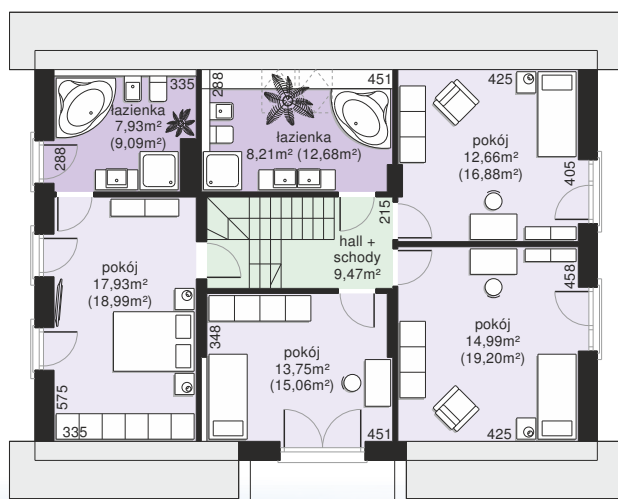

Dom przy Cyprysowej 101

odbicie lustrzane

POW. UŻYTKOWA 152,55 m²

użytkowa: **152,55 m²**

pomocnicza: **30,20 m²**

dachu: **217,52 m²**

kąt dachu: **40°**

kubatura: **779,80 m³**

wysokość budynku: **8,49 m**

min. działka: **17,65 x 21,25 m**

poziom okapu: **3,36 m**

ścianka kolankowa: **0,95 m**

Przestronny salon z wyjściem na taras, wygodna kuchnia, przytulne sypialnie i komfortowa łazienka, a do tego garaż. Wszystko to pod jednym dachem nowoczesnego domu. Nie odkładaj marzeń na później. Właśnie teraz jest odpowiedni czas na podejmowanie dobrych decyzji.