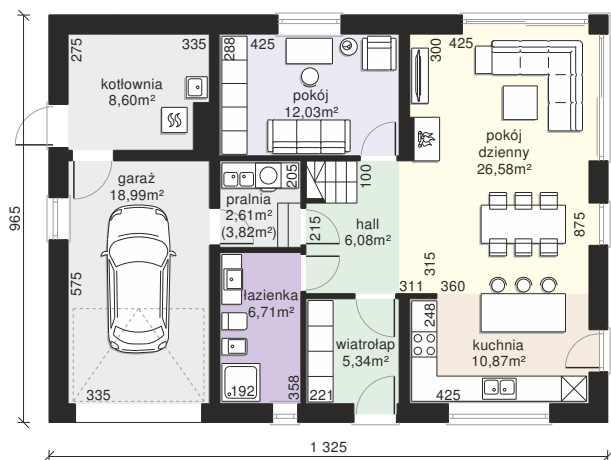

Dom przy Cyprysowej 101

odbicie lustrzane

POW. UŻYTKOWA 152,55 m²

użytkowa: **152,55 m²**

pomocnicza: **30,20 m²**

dachu: **217,52 m²**

kąt dachu: **40°**

kubatura: **779,80 m³**

wysokość budynku: **8,49 m**

min. działka: **17,65 x 21,25 m**

poziom okapu: **3,36 m**

ścianka kolankowa: **0,95 m**

Przestronny salon z wyjściem na taras, wygodna kuchnia, przytulne sypialnie i komfortowa łazienka, a do tego garaż. Wszystko to pod jednym dachem nowoczesnego domu. Nie odkładaj marzeń na później. Właśnie teraz jest odpowiedni czas na podejmowanie dobrych decyzji.