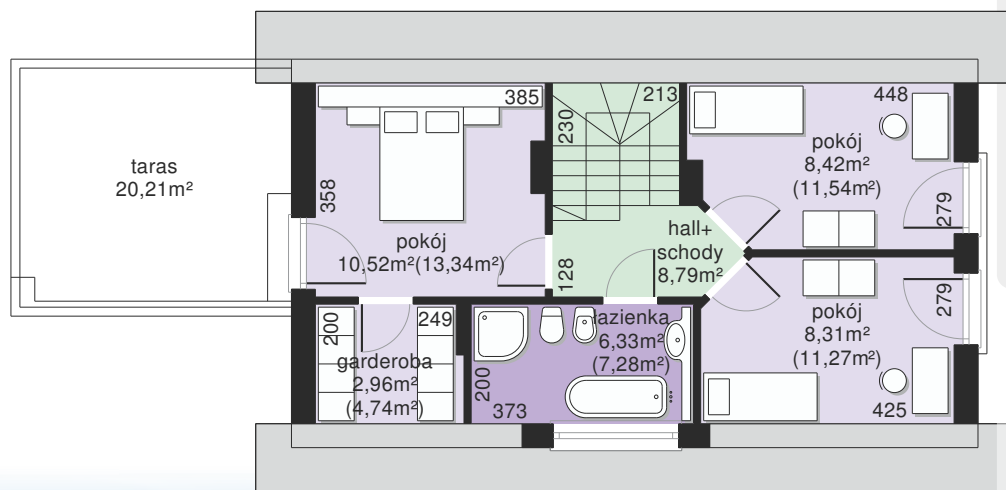

Dom przy Migdałowej 4

POW. UŻYTKOWA 89,53 m²

użytkowa: **89,53 m²**

pomocnicza: **25,70 m²**

dachu: **137,01 m²**

kąt dachu: **40°**

kubatura: **518,70 m³**

wysokość budynku: **7,45 m**

min. działka: **13,60 x 24,30 m**

poziom okapu: **3,88 m**

ścianka kolankowa: **1,20 m**

Wybuduj piękny dom na wąskiej działce. Nowoczesny, energooszczędny i tani. Ciesz się słonecznym salonem i okazałym tarasem, na który wyjdiesz wprost z sypialni. Wystarczy działka o szerokości 13,5 m. Chwytaj okazje na lepsze życie w swoim własnym domu.