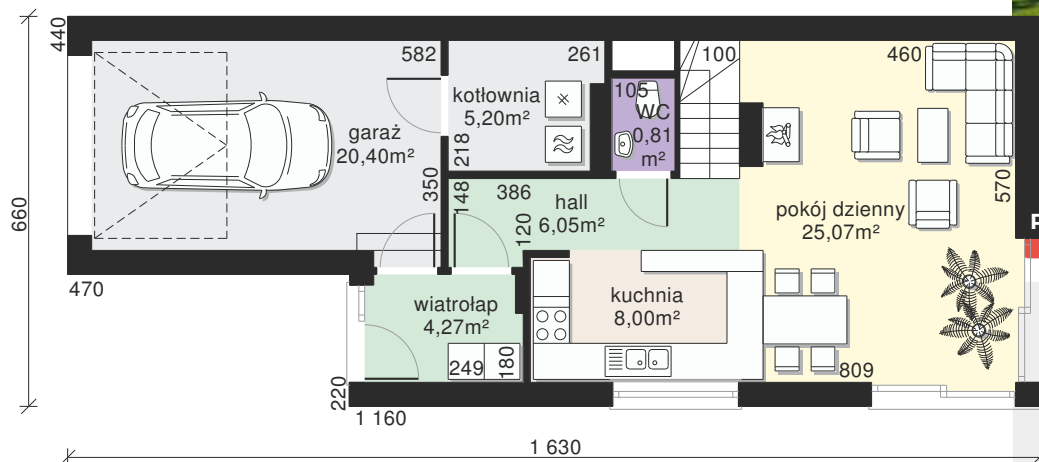

Dom przy Migdałowej 4

POW. UŻYTKOWA 89,53 m²

użytkowa: **89,53 m²**

pomocnicza: **25,70 m²**

dachu: **137,01 m²**

kąt dachu: **40°**

kubatura: **518,70 m³**

wysokość budynku: **7,45 m**

min. działka: **13,60 x 24,30 m**

poziom okapu: **3,88 m**

ścianka kolankowa: **1,20 m**

Wybuduj piękny dom na wąskiej działce. Nowoczesny, energooszczędny i tani. Ciesz się słonecznym salonem i okazałym tarasem, na który wyjdiesz wprost z sypialni. Wystarczy działka o szerokości 13,5 m. Chwytaj okazje na lepsze życie w swoim własnym domu.