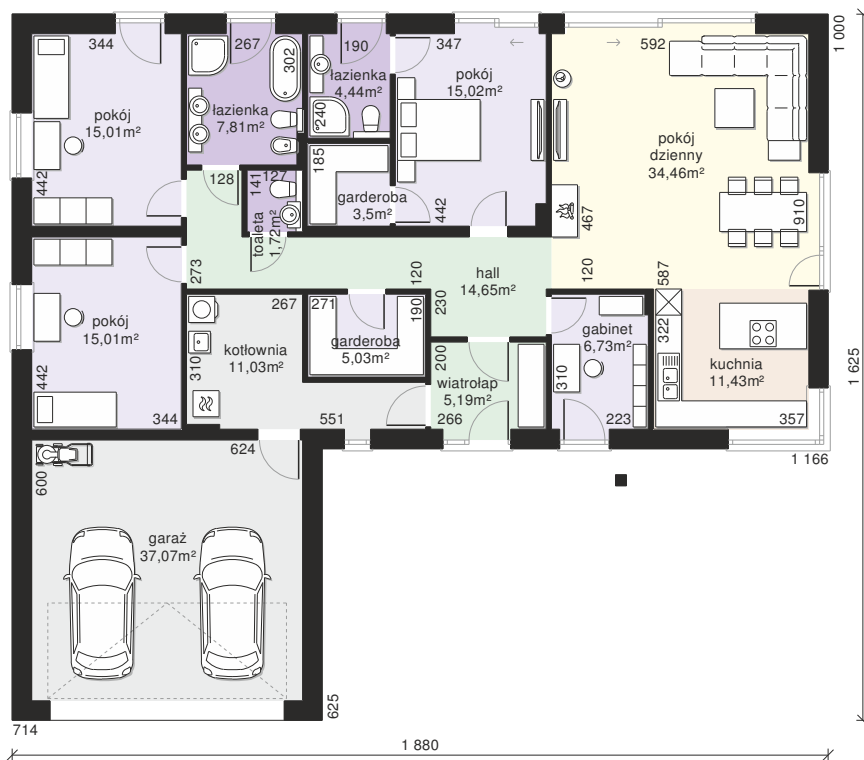

Dom przy Bukowej 36

POW. UŻYTKOWA 140.00 m²

użytkowa: **140,00 m²**

pomocnicza: **48,10 m²**

dachu: **316,19 m²**

kąt dachu: **30°**

kubatura: **827,23 m³**

wysokość budynku: **6,90 m**

min. działka: **24,25 x 26,80 m**

poziom okapu: **3,36 m**

ścianka kolankowa: **0,52 m**

Swoboda parterowego domu w najlepszym wydaniu. Słoneczny salon i wygodna kuchnia, by poczuć przestrzeń. 4 pokoje dla większego komfortu odpoczynku, 3 łazienki, by nigdy nie czekać na swoją kolej. Podwójny garaż, by Twoje auta też odczuły, że wybraliście dobrze. Upewnij się każdego dnia na nowo – Twój nowy dom to doskonała decyzja.