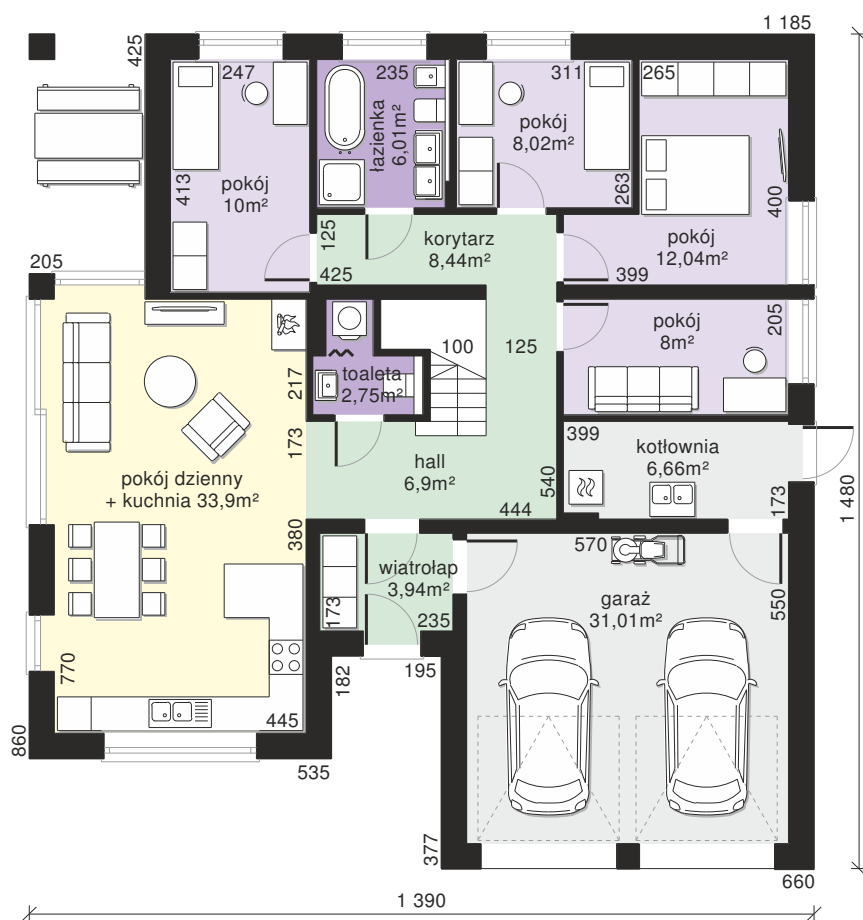

# Dom przy Przyjemnej 29 bis

POW. UŻYTKOWA **100.00 m<sup>2</sup>**

użytkowa: **100,00 m<sup>2</sup>**

pomocnicza: **37,67 m<sup>2</sup>**

dachu: **304,78 m<sup>2</sup>**

kąt dachu: **30°**

kubatura: **636,35 m<sup>3</sup>**

wysokość budynku: **7,73 m**

min. działka: **21,90 x 22,80 m**

poziom okapu: **3,18 m**

ścianka kolankowa: **0,46 m**

Zmień swój świat na lepsze! Wybierz słoneczny salon, otwartą kuchnię i aż 4 pokoje dodatkowe. Poza tym łazienka, dodatkowa toaleta, kotłownia, podwójny garaż i całe poddasze do zagospodarowania na własny użytek. Przyjemny dom dla Ciebie i Twojej rodziny.