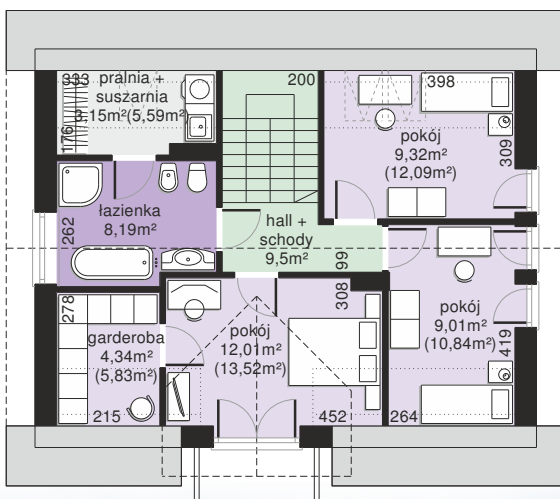

Dom przy Alabastrowej 54

odbicie lustrzane

POW. UŻYTKOWA 90.93 m²

użytkowa: **90,93 m²**

pomocnicza: **25,83 m²**

dachu: **151,81 m²**

kąt dachu: **40°**

kubatura: **489,16 m³**

wysokość budynku: **8,11 m**

min. działka: **16,30 x 18,45 m**

poziom okapu: **3,63 m**

ścianka kolankowa: **1,13 m**

Kiedy wiesz, że wystarczy 90 m² perfekcyjnie zaprojektowanego domu, by osiągnąć zakładany cel. Mały dom to o wiele więcej niż duże mieszkanie. 4 pokoje, 2 łazienki i garaż to tylko początek. W pakiecie masz słoneczny taras, swobodne życie, wieczory przy kominku i zabawę z dziećmi w ogrodzie. Własny dom to komfortowe mieszkanie + cała reszta, której nie doświadczysz nigdzie indziej.