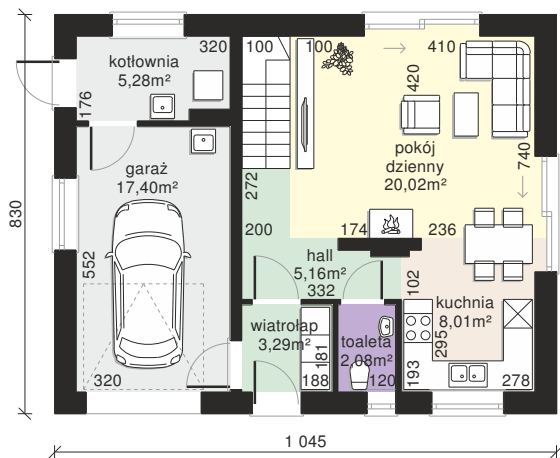

Dom przy Alabastrowej 54

odbicie lustrzane

POW. UŻYTKOWA 90.93 m²

użytkowa: **90,93 m²**

pomocnicza: **25,83 m²**

dachu: **151,81 m²**

kąt dachu: **40°**

kubatura: **489,16 m³**

wysokość budynku: **8,11 m**

min. działka: **16,30 x 18,45 m**

poziom okapu: **3,63 m**

ścianka kolankowa: **1,13 m**

Kiedy wiesz, że wystarczy 90 m² perfekcyjnie zaprojektowanego domu, by osiągnąć zakładany cel. Mały dom to o wiele więcej niż duże mieszkanie. 4 pokoje, 2 łazienki i garaż to tylko początek. W pakiecie masz słoneczny taras, swobodne życie, wieczory przy kominku i zabawę z dziećmi w ogrodzie. Własny dom to komfortowe mieszkanie + cała reszta, której nie doświadczysz nigdzie indziej.