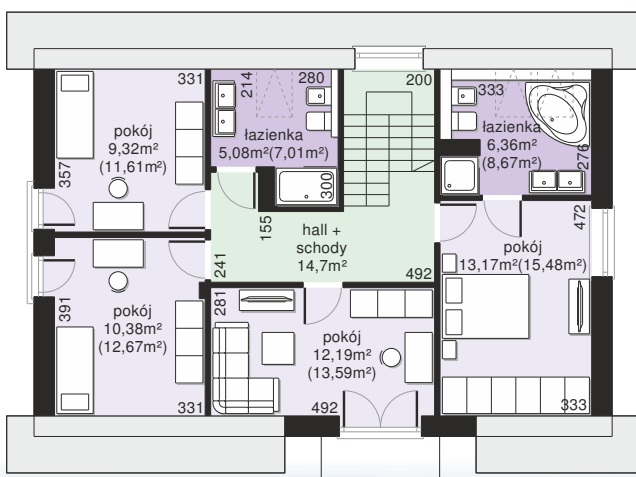

Dom przy Alabastrowej 50

POW. UŻYTKOWA 124.64 m²

użytkowa: **124,64 m²**

pomocnicza: **50,31 m²**

dachu: **182,81 m²**

kąt dachu: **40°**

kubatura: **613,66 m³**

wysokość budynku: **8,26 m**

min. działka: **16,50 x 21,70 m**

poziom okapu: **3,70 m**

ścianka kolankowa: **1,20 m**

Dom to więcej niż budynek! To podstawa bezpiecznego i szczęśliwego życia. Zobacz siebie w tej nowej rzeczywistości. Przy kominku, na słonecznym tarasie, w eleganckim salonie. Piękny dom o nowoczesnej stylistyce i komfortowym wnętrzu. Alabastrowa 50 – adres, pod którym warto zamieszkać.