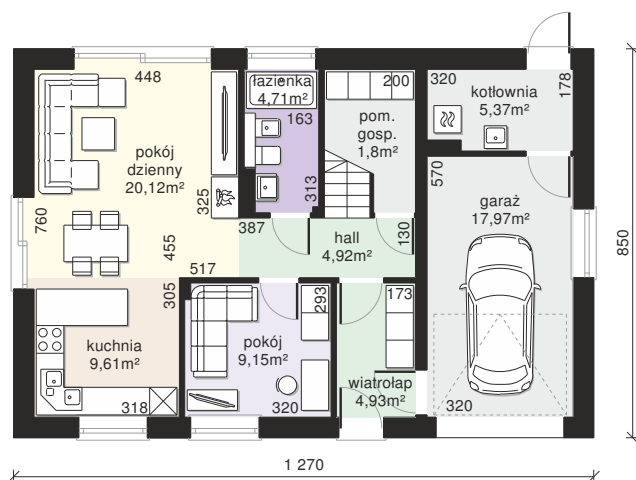

Dom przy Alabastrowej 50

POW. UŻYTKOWA 124.64 m²

użytkowa: **124,64 m²**

pomocnicza: **50,31 m²**

dachu: **182,81 m²**

kąt dachu: **40°**

kubatura: **613,66 m³**

wysokość budynku: **8,26 m**

min. działka: **16,50 x 21,70 m**

poziom okapu: **3,70 m**

ścianka kolankowa: **1,20 m**

Dom to więcej niż budynek! To podstawa bezpiecznego i szczęśliwego życia. Zobacz siebie w tej nowej rzeczywistości. Przy kominku, na słonecznym tarasie, w eleganckim salonie. Piękny dom o nowoczesnej stylistyce i komfortowym wnętrzu. Alabastrowa 50 – adres, pod którym warto zamieszkać.