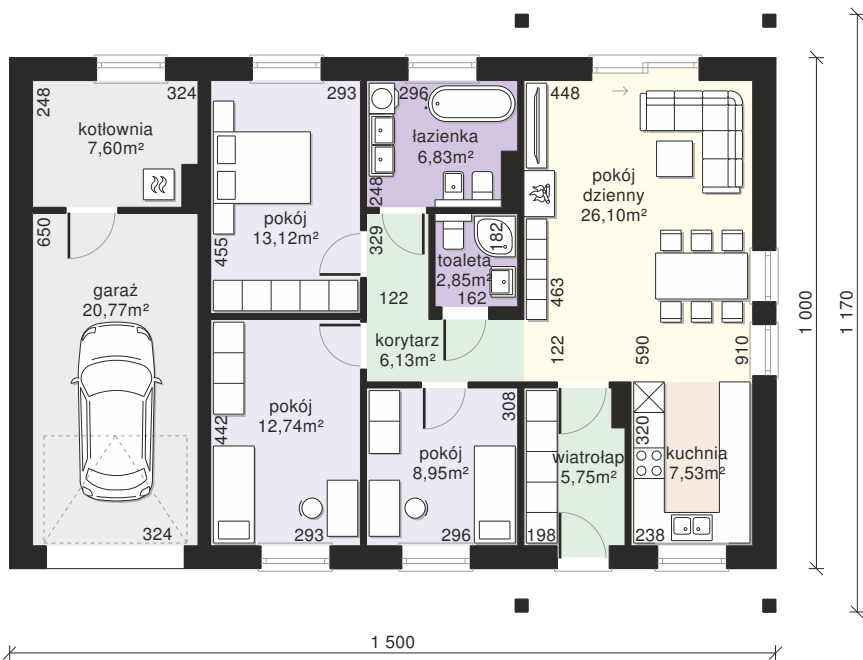

## Dom przy Bukowej 20

POW. UŻYTKOWA **90.00 m<sup>2</sup>**

użytkowa: **90,00 m<sup>2</sup>**

pomocnicza: **28,37 m<sup>2</sup>**

dachu: **215,24 m<sup>2</sup>**

kąt dachu: **30°**

kubatura: **533,66 m<sup>3</sup>**

wysokość budynku: **6,90 m**

min. działka: **18,00 x 22,00 m**

poziom okapu: **3,36 m**

ścianka kolankowa: **0,52 m**

Zawsze blisko siebie. Parterowy dom integruje rodzinę i pozwala cieszyć się każdą wspólną chwilą. Tani w budowie, szybki w realizacji. Lepszy czas właśnie nadchodzi.