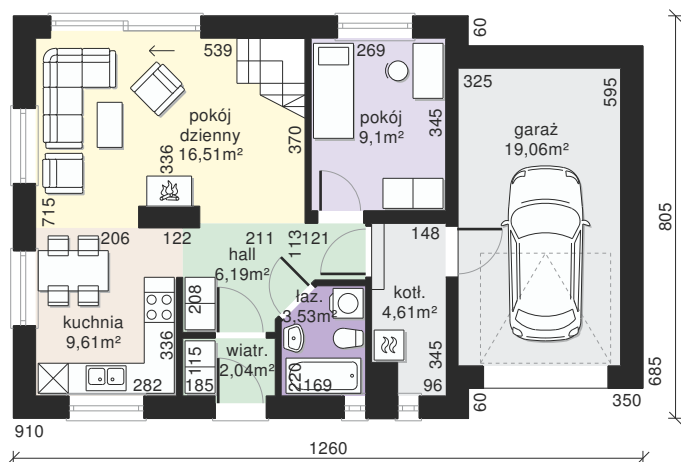

# Dom przy Imbirowej 5 N

POW. UŻYTKOWA

**81.67 m<sup>2</sup>**

użytkowa: **81,67 m<sup>2</sup>**

pomocnicza: **23,67 m<sup>2</sup>**

dachu: **149,85 m<sup>2</sup>**

kąt dachu: **30°, 15°**

kubatura: **489,95 m<sup>3</sup>**

wysokość budynku: **6,90 m**

min. działka: **16,05 x 19,60 m**

poziom okapu: **3,75 m**

ścianka kolankowa: **1,01 m**

Zapachniało imbirem, płonie drewno w kominku, gorąca herbata rozgrzewa ciało... Jesień i zima w naszym nowym domu. Otwarty salon, zapach pieczonego ciasta z kuchni i przytulne poddasze. Minimalizm, piękno i precyzja w każdym calu. Tak jak sobie wymarzyliśmy!