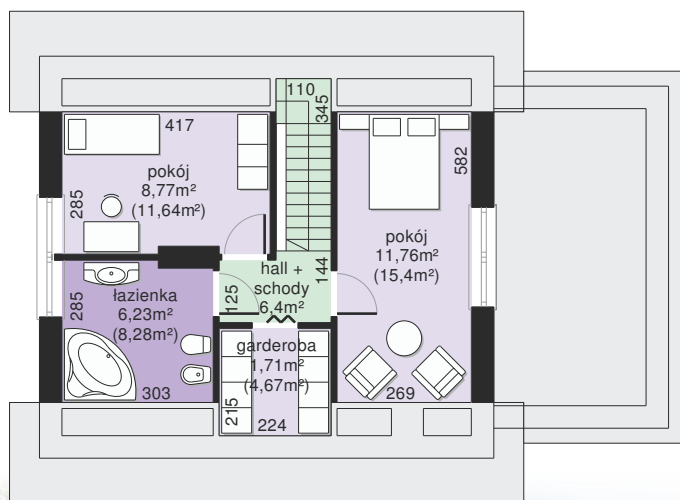

# Dom przy Imbirowej 5 N

POW. UŻYTKOWA

**81.67 m<sup>2</sup>**

użytkowa: **81,67 m<sup>2</sup>**

pomocnicza: **23,67 m<sup>2</sup>**

dachu: **149,85 m<sup>2</sup>**

kąt dachu: **30°, 15°**

kubatura: **489,95 m<sup>3</sup>**

wysokość budynku: **6,90 m**

min. działka: **16,05 x 19,60 m**

poziom okapu: **3,75 m**

ścianka kolankowa: **1,01 m**

Zapachniało imbirem, płonie drewno w kominku, gorąca herbata rozgrzewa ciało... Jesień i zima w naszym nowym domu. Otwarty salon, zapach pieczonego ciasta z kuchni i przytulne poddasze. Minimalizm, piękno i precyzja w każdym calu. Tak jak sobie wymarzyliśmy!