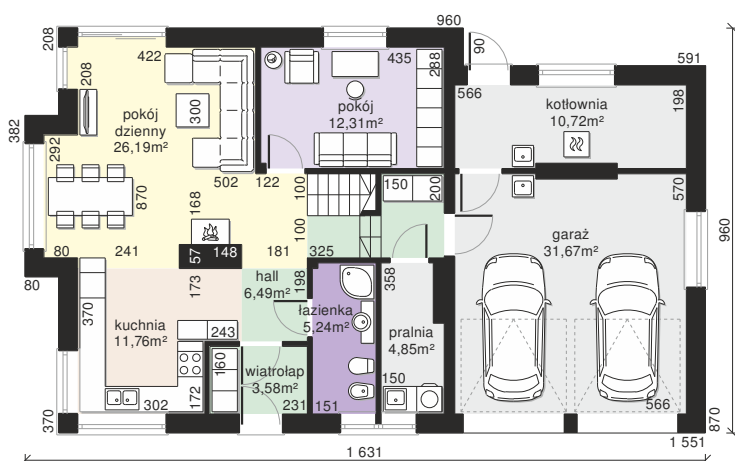

Dom przy Cyprysowej 15 K6

POW. UŻYTKOWA 125.87 m²

użytkowa: **125,87 m²**

pomocnicza: **78,29 m²**

dachu: **252,71 m²**

kąt dachu: **40°**

kubatura: **823,75 m³**

wysokość budynku: **8,42 m**

min. działka: **17,60 x 24,31 m**

poziom okapu: **3,31 m**

ścianka kolankowa: **0,90 m**

Piękny na zewnątrz, ukryty potencjał w środku. Sam zdecyduj, na co przeznaczysz dodatkowe 40 m² Twojego domu. Extra przestrzeń by zrealizować najśmielsze pomysły. Odkryj wszystkie zalety komfortowego domu.