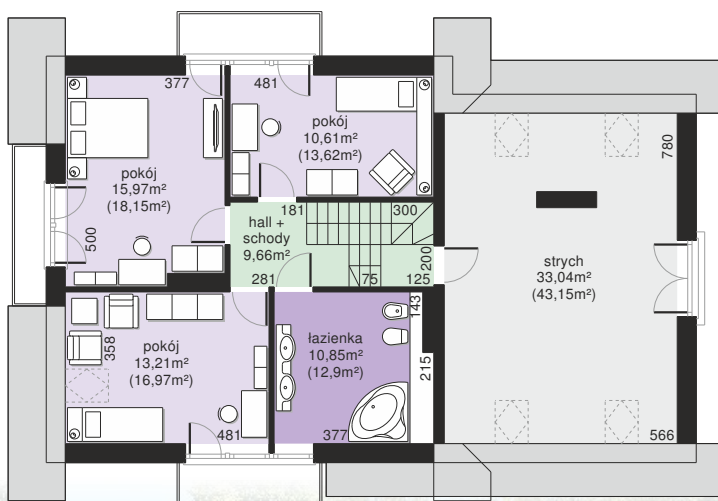

Dom przy Cyprysowej 15 K6

POW. UŻYTKOWA 125.87 m²

użytkowa: **125,87 m²**

pomocnicza: **78,29 m²**

dachu: **252,71 m²**

kąt dachu: **40°**

kubatura: **823,75 m³**

wysokość budynku: **8,42 m**

min. działka: **17,60 x 24,31 m**

poziom okapu: **3,31 m**

ścianka kolankowa: **0,90 m**

Piękny na zewnątrz, ukryty potencjał w środku. Sam zdecyduj, na co przeznaczysz dodatkowe 40 m² Twojego domu. Extra przestrzeń by zrealizować najśmielsze pomysły. Odkryj wszystkie zalety komfortowego domu.