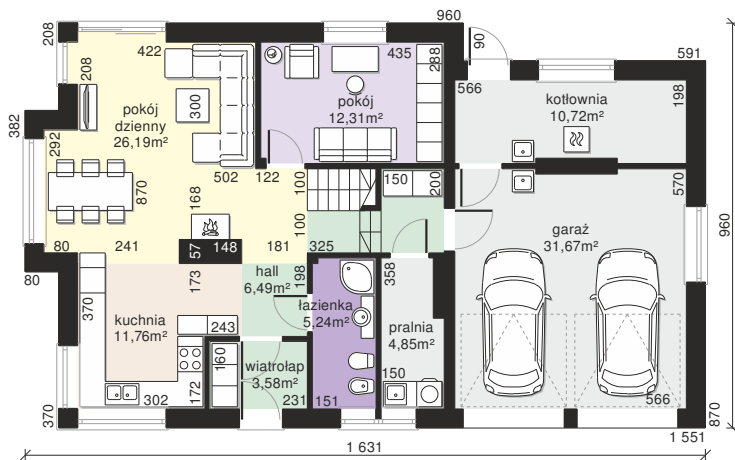

Dom przy Cyprysowej 15 K5

POW. UŻYTKOWA 151.77 m²

użytkowa: **151,77 m²**

pomocnicza: **52,70 m²**

dachu: **252,71 m²**

kąt dachu: **40°**

kubatura: **823,75 m³**

wysokość budynku: **8,42 m**

min. działka: **17,60 x 24,31 m**

poziom okapu: **3,31 m**

ścianka kolankowa: **0,90 m**

Odmień swoje życie z domem, który da ci wszystko. Swoboda, komfort, prestiż i pozytywna energia. Perfekcja i doskonałość w najmodniejszych aranżacjach. Marzenia są na wyciągnięcie ręki.