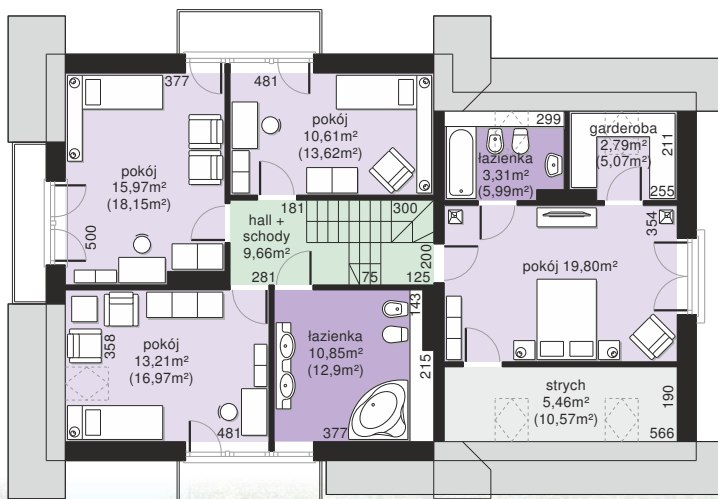

Dom przy Cyprysowej 15 K5

POW. UŻYTKOWA 151.77 m²

użytkowa: **151,77 m²**

pomocnicza: **52,70 m²**

dachu: **252,71 m²**

kąt dachu: **40°**

kubatura: **823,75 m³**

wysokość budynku: **8,42 m**

min. działka: **17,60 x 24,31 m**

poziom okapu: **3,31 m**

ścianka kolankowa: **0,90 m**

Odmień swoje życie z domem, który da ci wszystko. Swoboda, komfort, prestiż i pozytywna energia. Perfekcja i doskonałość w najmodniejszych aranżacjach. Marzenia są na wyciągnięcie ręki.