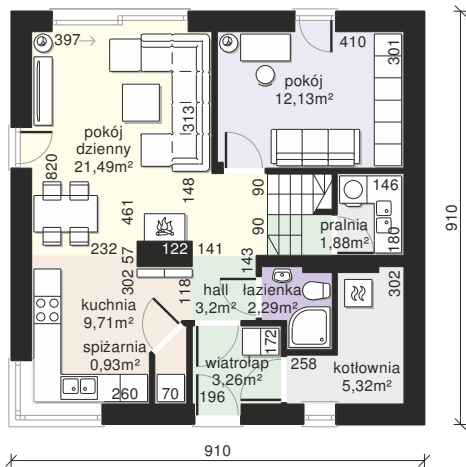

Dom przy Cyprysowej 56

POW. UŻYTKOWA 102.93 m²

użytkowa: **102,93 m²**

pomocnicza: **7,20 m²**

dachu: **188,62 m²**

kąt dachu: **40°**

kubatura: **500,32 m³**

wysokość budynku: **8,41 m**

min. działka: **17,10 x 17,10 m**

poziom okapu: **3,51 m**

ścianka kolankowa: **1,10 m**

Kiedy chcesz zamieszkać szybko, pięknie i w zgodzie z naturą. Gdy jedyne, o czym marzysz, to leniwe popołudnie na rozgrzanym tarasie. Sto metrów, które daje radość. Dom bez zbędnych pytań – budujesz i masz!