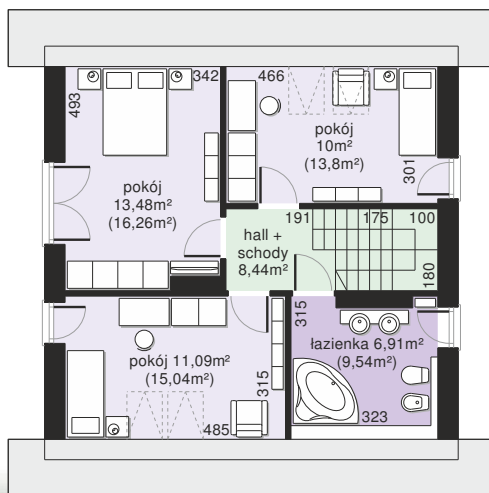

Dom przy Cyprysowej 56

POW. UŻYTKOWA 102.93 m²

użytkowa: **102,93 m²**

pomocnicza: **7,20 m²**

dachu: **188,62 m²**

kąt dachu: **40°**

kubatura: **500,32 m³**

wysokość budynku: **8,41 m**

min. działka: **17,10 x 17,10 m**

poziom okapu: **3,51 m**

ścianka kolankowa: **1,10 m**

Kiedy chcesz zamieszkać szybko, pięknie i w zgodzie z naturą. Gdy jedyne, o czym marzysz, to leniwe popołudnie na rozgrzanym tarasie. Sto metrów, które daje radość. Dom bez zbędnych pytań – budujesz i masz!