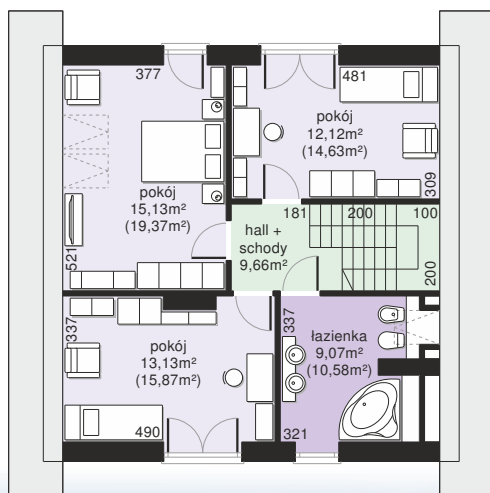

Dom przy Cyprysowej 54

POW. UŻYTKOWA 120.52 m²

użytkowa: **120,52 m²**

pomocnicza: **6,76 m²**

dachu: **163,75 m²**

kąt dachu: **40°**

kubatura: **558,93 m³**

wysokość budynku: **8,62 m**

min. działka: **17,60 x 17,60 m**

poziom okapu: **3,52 m**

ścianka kolankowa: **1,10 m**

Z kuchni, przez panoramiczne okno, obserwujesz bawiące się dzieci, jednym ruchem ręki wpuszczasz do salonu świeży powiew poranka... Tak, to Twój własny dom! Odpocznij na zacienionym tarasie, ciesz się każdą chwilą. To był doskonały wybór.