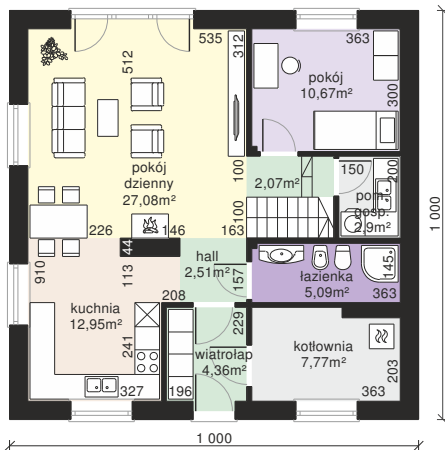

# Dom przy Oliwkowej

**POW. UŻYTKOWA 126.51 m<sup>2</sup>**

użytkowa: **126,51 m<sup>2</sup>**

pomocnicza: **10,67 m<sup>2</sup>**

dachu: **181,76 m<sup>2</sup>**

kąt dachu: **40°**

kubatura: **587,66 m<sup>3</sup>**

wysokość budynku: **8,58 m**

min. działka: **17,00 x 18,00 m**

ścianka kolankowa: **0,90 m**

W dużej kuchni swobodnie przygotuj potrawy na rodzinne spotkanie, a w salonie obejrzyj mecz. Wypocznij komfortowo na poddaszu i zrelaksuj się w prawdziwym kąpielowym pokoju. Dzieci znajdą zaciszne miejsce do nauki, a sypialnia małżeńska z balkonem, pozwoli Ci podziwiać zachodzące słońce. Prosty dom, prosta droga do szczęścia. Takie rozwiązania są najbardziej skuteczne.