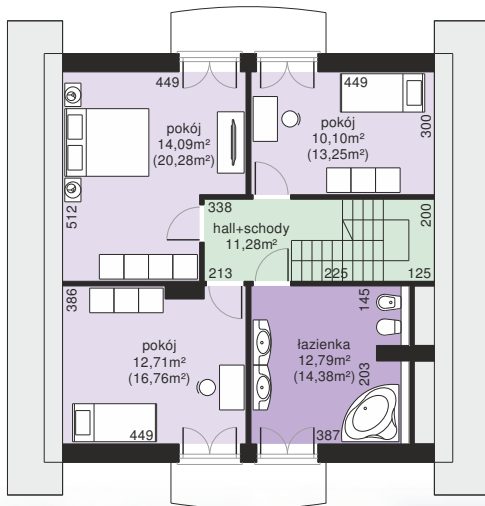

# Dom przy Oliwkowej

**POW. UŻYTKOWA 126.51 m<sup>2</sup>**

użytkowa: **126,51 m<sup>2</sup>**

pomocnicza: **10,67 m<sup>2</sup>**

dachu: **181,76 m<sup>2</sup>**

kąt dachu: **40°**

kubatura: **587,66 m<sup>3</sup>**

wysokość budynku: **8,58 m**

min. działka: **17,00 x 18,00 m**

ścianka kolankowa: **0,90 m**

W dużej kuchni swobodnie przygotuj potrawy na rodzinne spotkanie, a w salonie obejrzyj mecz. Wypocznij komfortowo na poddaszu i zrelaksuj się w prawdziwym kąpielowym pokoju. Dzieci znajdą zaciszne miejsce do nauki, a sypialnia małżeńska z balkonem, pozwoli Ci podziwiać zachodzące słońce. Prosty dom, prosta droga do szczęścia. Takie rozwiązania są najbardziej skuteczne.