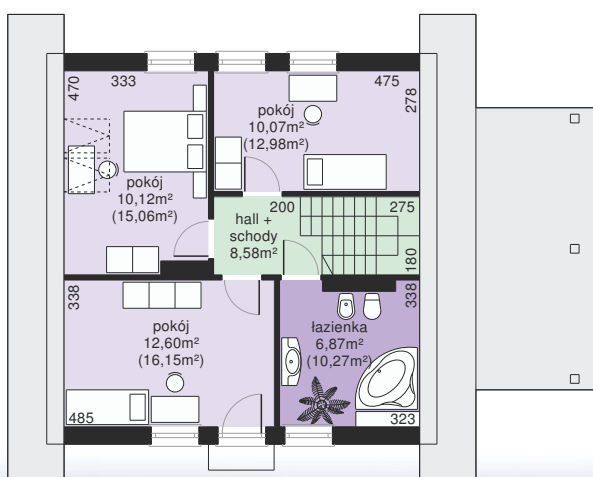

Dom przy Cyprysowej 27 N

POW. UŻYTKOWA 100.28 m²

użytkowa: **100,28 m²**

pomocnicza: **7,80 m²**

dachu: **155,09 m²**

kąt dachu: **40°**

kubatura: **488,00 m³**

wysokość budynku: **8,21 m**

min. działka: **16,10 x 17,10 m**

poziom okapu: **3,31 m**

ścianka kolankowa: **0,90 m**

Szklane balkony, ceglane detale i czarna dachówka w połączeniu z białą elewacją i aluminiową stolarką to nowoczesny design, który zachwyci każdego. Piękny dom nie musi być wcale drogi, a końcowy efekt daje murowany sukces. Spokój, radość, swoboda i dumę z faktu, że się udało. Nie rozmyślaj zbyt długo, rusz do przodu i działaj!