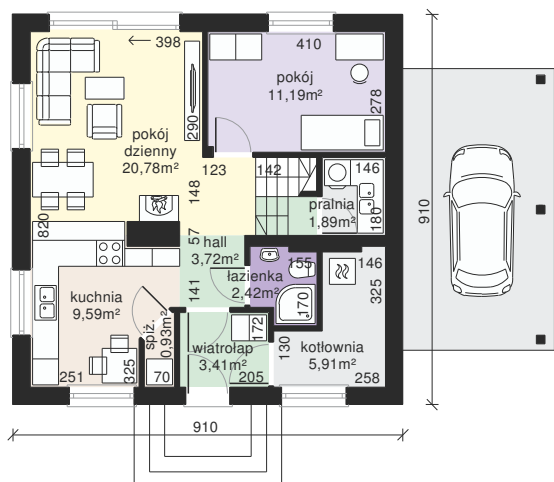

Dom przy Cyprysowej 27 N

POW. UŻYTKOWA 100.28 m²

użytkowa: **100,28 m²**

pomocnicza: **7,80 m²**

dachu: **155,09 m²**

kąt dachu: **40°**

kubatura: **488,00 m³**

wysokość budynku: **8,21 m**

min. działka: **16,10 x 17,10 m**

poziom okapu: **3,31 m**

ścianka kolankowa: **0,90 m**

Szklane balkony, ceglane detale i czarna dachówka w połączeniu z białą elewacją i aluminiową stolarką to nowoczesny design, który zachwyci każdego. Piękny dom nie musi być wcale drogi, a końcowy efekt daje murowany sukces. Spokój, radość, swoboda i dumę z faktu, że się udało. Nie rozmyślaj zbyt długo, rusz do przodu i działaj!