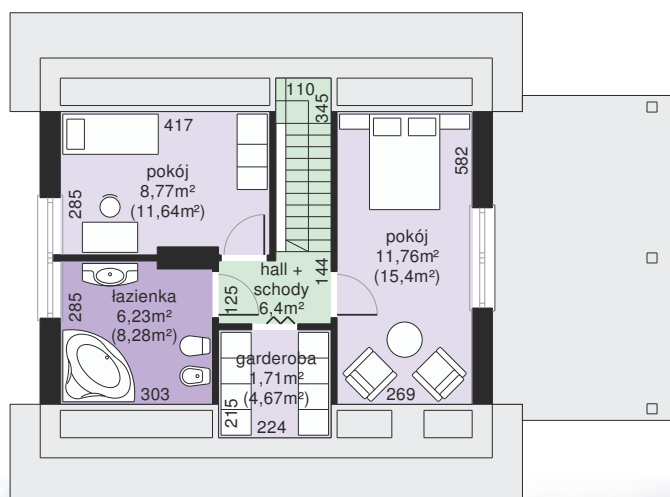

Dom przy Imbirowej 3 N

POW. UŻYTKOWA **81.67 m²**

użytkowa: **81,67 m²**

pomocnicza: **4,61 m²**

dachu: **117,16 m²**

kąt dachu: **30°**

kubatura: **414,68 m³**

wysokość budynku: **6,90 m**

min. działka: **16,05 x 17,10 m**

poziom okapu: **3,75 m**

ścianka kolankowa: **1,01 m**

Nienaganny styl, najmodniejsza estetyka - nowoczesny dom tańszy niż mieszkanie? Nie sposób nie skorzystać z okazji, gdy jest na wyciągnięcie ręki. Spotkania przy grillu, czy kąpiele w ogrodowym basenie to radość nieosiągalna w przypadku mieszkania w bloku. W zimowe wieczory rozgrzewa nas herbata z imbirem, a nocną ciszę przerywają strzelające z kominka iskry... Dom to magia, którą trzeba odkryć.