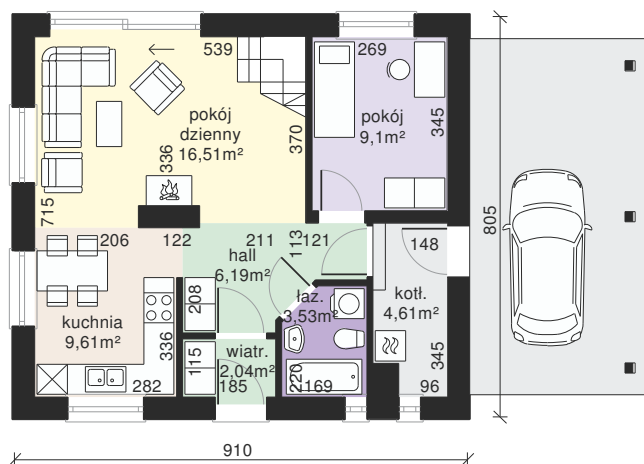

Dom przy Imbirowej 3 N

POW. UŻYTKOWA **81.67 m²**

użytkowa: **81,67 m²**

pomocnicza: **4,61 m²**

dachu: **117,16 m²**

kąt dachu: **30°**

kubatura: **414,68 m³**

wysokość budynku: **6,90 m**

min. działka: **16,05 x 17,10 m**

poziom okapu: **3,75 m**

ścianka kolankowa: **1,01 m**

Nienaganny styl, najmodniejsza estetyka - nowoczesny dom tańszy niż mieszkanie? Nie sposób nie skorzystać z okazji, gdy jest na wyciągnięcie ręki. Spotkania przy grillu, czy kąpiele w ogrodowym basenie to radość nieosiągalna w przypadku mieszkania w bloku. W zimowe wieczory rozgrzewa nas herbata z imbirem, a nocną ciszę przerywają strzelające z kominka iskry... Dom to magia, którą trzeba odkryć.