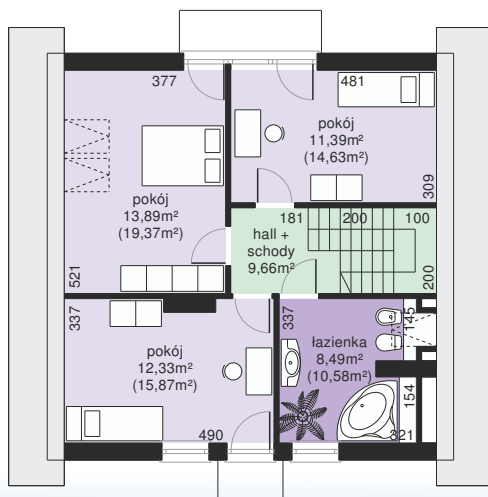

Dom przy Cyprysowej 12 N

POW. UŻYTKOWA

117.21 m²

użytkowa: **117,21 m²**

pomocnicza: **6,76 m²**

dachu: **160,72 m²**

kąt dachu: **40°**

kubatura: **545,53 m³**

wysokość budynku: **8,42 m**

min. działka: **16,60 x 17,60 m**

poziom okapu: **3,31 m**

Powiew świeżości, który odmieni Wasze myślenie o domach. Klasyczny, nie znaczy nudny, symetryczny, nie znaczy przewidywalny, a tani, nie musi być marny i lichy. Nowoczesny, funkcjonalny i oszczędny dom, to nagroda dla tych, którzy idą odważnie po swoje i chcą dobrze mieszkać. Wybierz prostą drogę do szczęścia i przekonaj się, że warto wyznaczać sobie poważne cele.