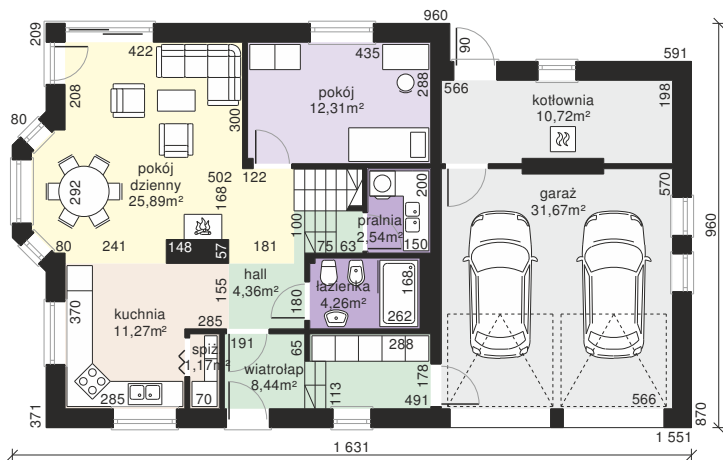

Dom przy Cyprysowej 15 K

POW. UŻYTKOWA 153.90 m²

użytkowa: **153,90 m²**

pomocnicza: **50,39 m²**

dachu: **251,83 m²**

kąt dachu: **40°**

kubatura: **821,50 m³**

wysokość budynku: **8,35 m**

min. działka: **17,60 x 24,31 m**

poziom okapu: **3,25 m**

ścianka kolankowa: **0,90 m**

Wymagaj więcej, za mniej! Prawdziwe XL w kręgu Twoich zainteresowań – większy garaż, większy salon i większa łazienka, a dodatkowo strych. Tylko cena mniejsza niż gdzie indziej.