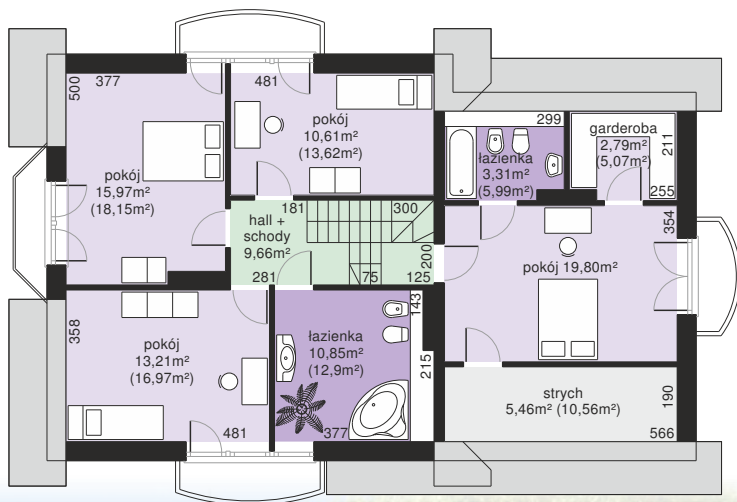

Dom przy Cyprysowej 15 K

POW. UŻYTKOWA 153.90 m²

użytkowa: **153,90 m²**

pomocnicza: **50,39 m²**

dachu: **251,83 m²**

kąt dachu: **40°**

kubatura: **821,50 m³**

wysokość budynku: **8,35 m**

min. działka: **17,60 x 24,31 m**

poziom okapu: **3,25 m**

ścianka kolankowa: **0,90 m**

Wymagaj więcej, za mniej! Prawdziwe XL w kręgu Twoich zainteresowań – większy garaż, większy salon i większa łazienka, a dodatkowo strych. Tylko cena mniejsza niż gdzie indziej.