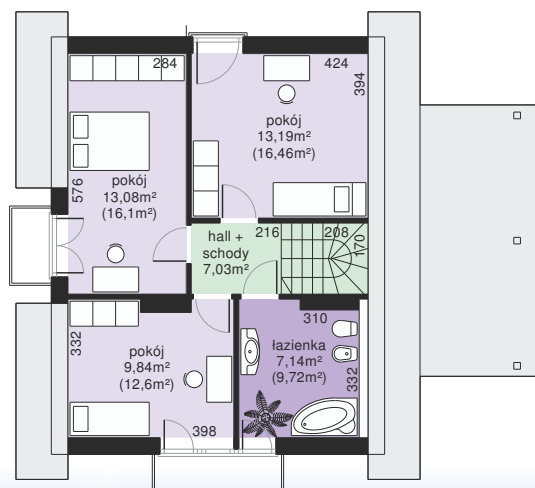

Dom przy Cyprysowej 34 long

POW. UŻYTKOWA **104.09 m²**

użytkowa: **104,09 m²**

pomocnicza: **4,97 m²**

dachu: **170,37 m²**

kąt dachu: **40°**

kubatura: **479,86 m³**

wysokość budynku: **7,97 m**

min. działka: **15,10 x 18,10 m**

poziom okapu: **3,54 m**

ścianka kolankowa: **1,08 m**

Pamiętasz bijące serce, szeroko otwarte oczy i uczucie: „Umieram z ciekawości, co będzie dalej!”. Może wtedy grałeś w nową grę, czytałeś ciekawą książkę albo oglądałeś ulubiony serial? Od tej pory będziesz miał dużo przestrzeni na przeżywanie najszczęśliwszych chwil w swoim życiu.