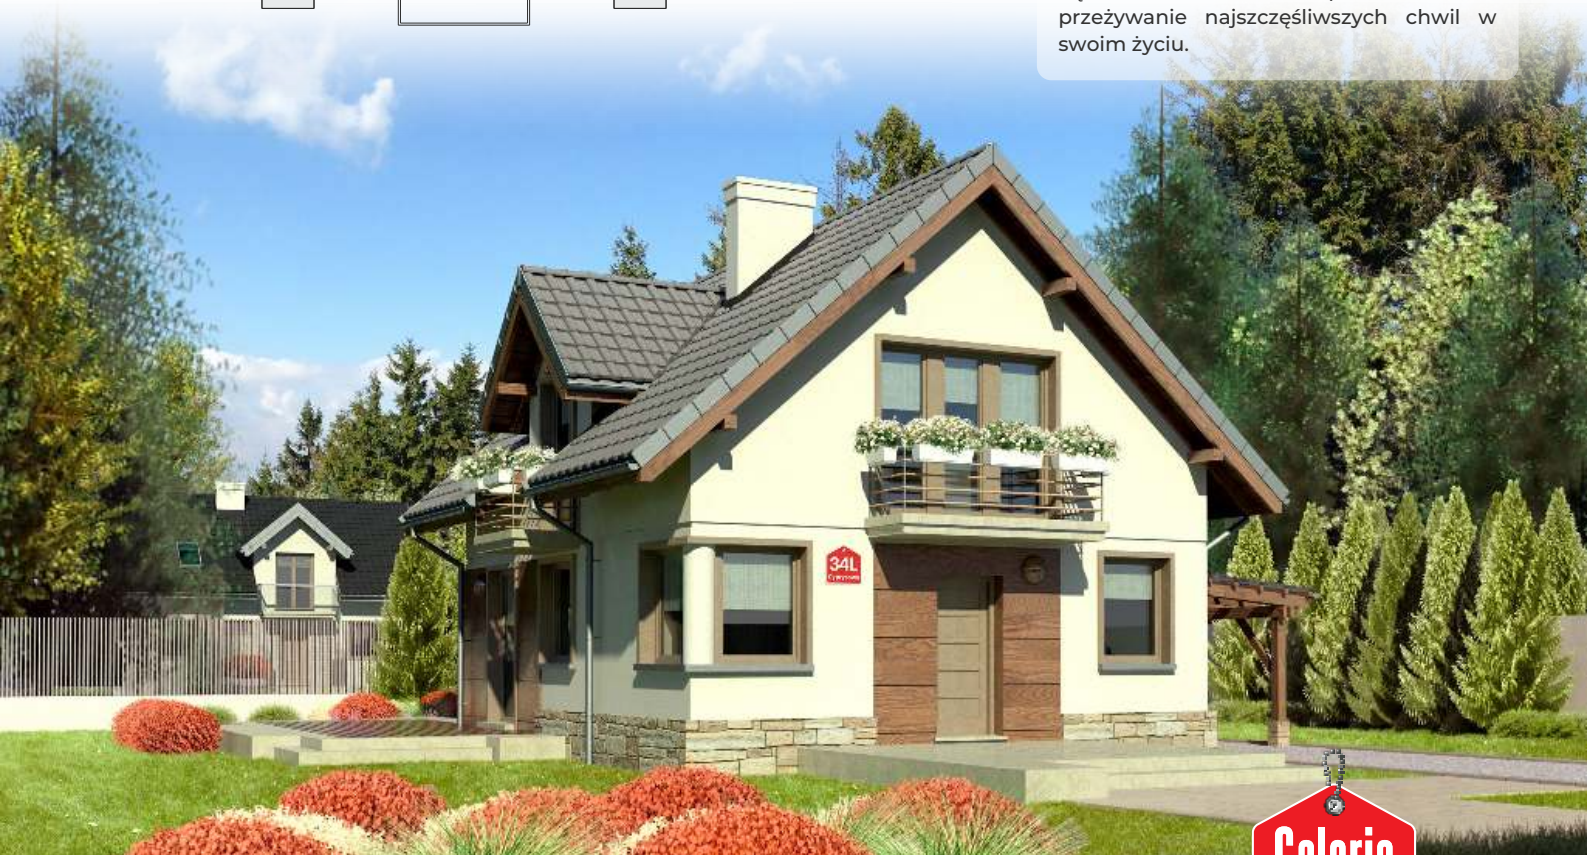

Dom przy Cyprysowej 34 long

POW. UŻYTKOWA **104.09 m²**

użytkowa: **104,09 m²**

pomocnicza: **4,97 m²**

dachu: **170,37 m²**

kąt dachu: **40°**

kubatura: **479,86 m³**

wysokość budynku: **7,97 m**

min. działka: **15,10 x 18,10 m**

poziom okapu: **3,54 m**

ścianka kolankowa: **1,08 m**

Pamiętasz bijące serce, szeroko otwarte oczy i uczucie: „Umieram z ciekawości, co będzie dalej!”. Może wtedy grałeś w nową grę, czytałeś ciekawą książkę albo oglądałeś ulubiony serial? Od tej pory będziesz miał dużo przestrzeni na przeżywanie najszczęśliwszych chwil w swoim życiu.