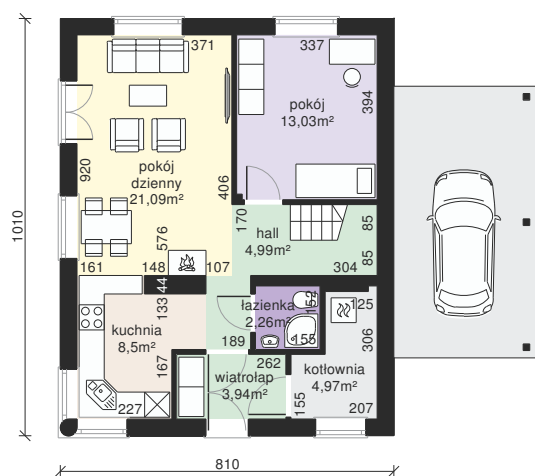

Dom przy Cyprysowej 34 long

POW. UŻYTKOWA **104.09 m²**

użytkowa: **104,09 m²**

pomocnicza: **4,97 m²**

dachu: **170,37 m²**

kąt dachu: **40°**

kubatura: **479,86 m³**

wysokość budynku: **7,97 m**

min. działka: **15,10 x 18,10 m**

poziom okapu: **3,54 m**

ścianka kolankowa: **1,08 m**

Pamiętasz bijące serce, szeroko otwarte oczy i uczucie: „Umieram z ciekawości, co będzie dalej!”. Może wtedy grałeś w nową grę, czytałeś ciekawą książkę albo oglądałeś ulubiony serial? Od tej pory będziesz miał dużo przestrzeni na przeżywanie najszczęśliwszych chwil w swoim życiu.