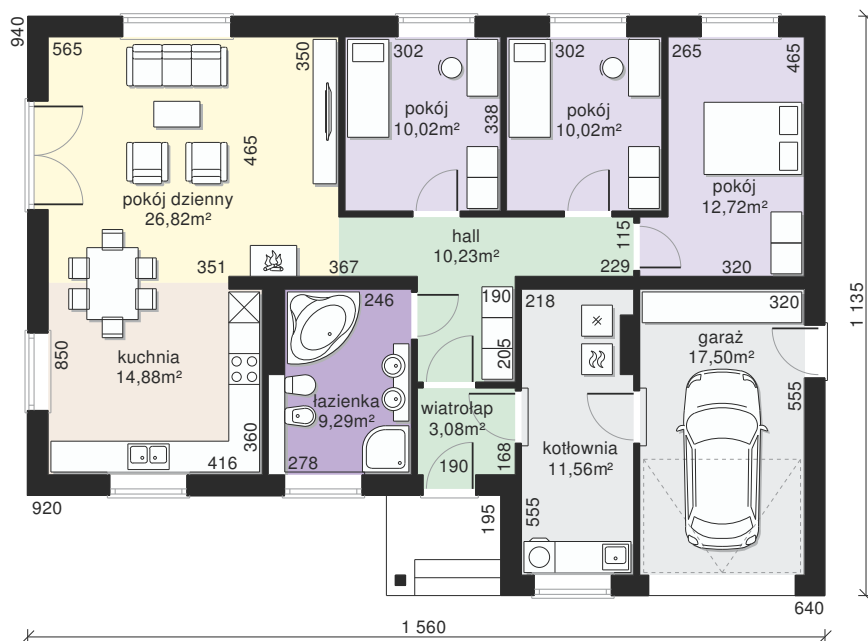

Dom przy Przyjemnej 12

POW. UŻYTKOWA

97.06 m²

użytkowa: **97,06 m²**

pomocnicza: **29,06 m²**

dachu: **214,77 m²**

kąt dachu: **25°**

kubatura: **566,15 m³**

wysokość budynku: **6,08 m**

min. działka: **19,35 x 23,60 m**

poziom okapu: **3,28 m**

Mówi się, że największą przyjemność w życiu to robienie tego, czego zdaniem innych nie jesteś w stanie zrobić. Zbuduj Dom przy Przyjemnej, poczuj różnicę i żyj radośnie.