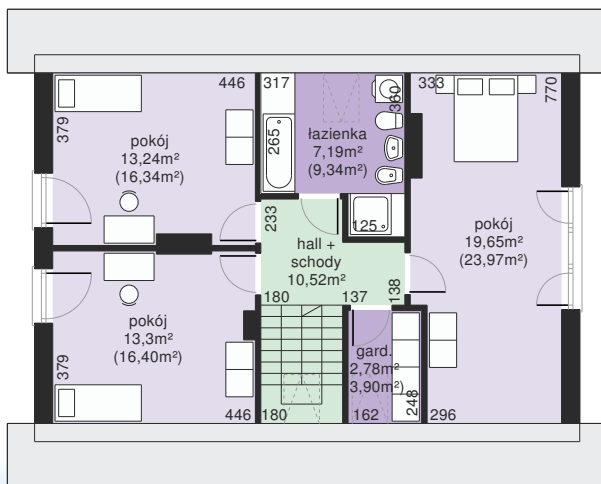

Dom przy Głogowej 3

POW. UŻYTKOWA 118.51 m²

użytkowa: **118,51 m²**

pomocnicza: **23,66 m²**

dachu: **170,15 m²**

kąt dachu: **40°**

kubatura: **613,90 m³**

wysokość budynku: **8,32 m**

min. działka: **16,60 x 20,10 m**

poziom okapu: **3,87 m**

Sala audio-video z bilardem i mini barkiem to był strzał w dziesiątkę! Spotkania "nad garażem" przejdą do historii Głogowej i okolicy...

Pełna oferta i szczegółowe informacje na www.galeriadowow.pl