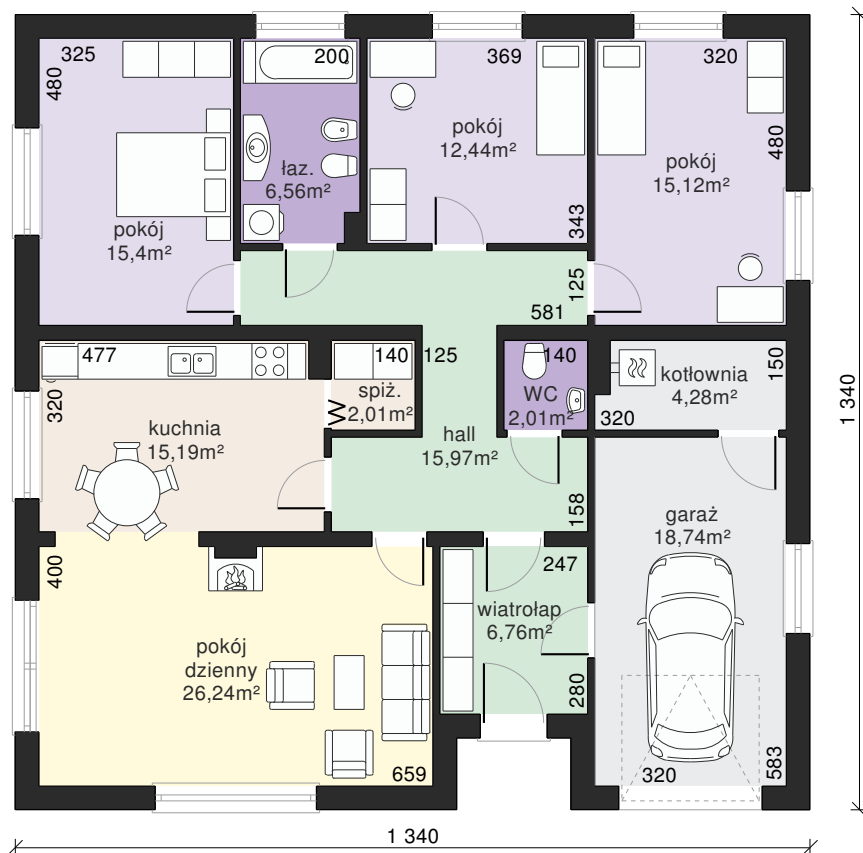

## Dom przy Słonecznej 2

**POW. UŻYTKOWA 117.70 m<sup>2</sup>**

użytkowa: **117,70 m<sup>2</sup>**

pomocnicza: **23,02 m<sup>2</sup>**

dachu: **254,93 m<sup>2</sup>**

kąt dachu: **25°**

kubatura: **630,93 m<sup>3</sup>**

wysokość budynku: **6,98 m**

min. działka: **21,40 x 21,40 m**

poziom okapu: **3,14 m**

ścianka kolankowa: **0,23 m**

Postaw na pierwszym miejscu swoje potrzeby i pragnienia. Kiedy czujesz się zmęczona codzienną rutyną w biurze. Gdy jesteś zestresowany sytuacją w pracy. Tu będziecie się mogli „zresetować”. Kreatywne rozwiązania są dla was.